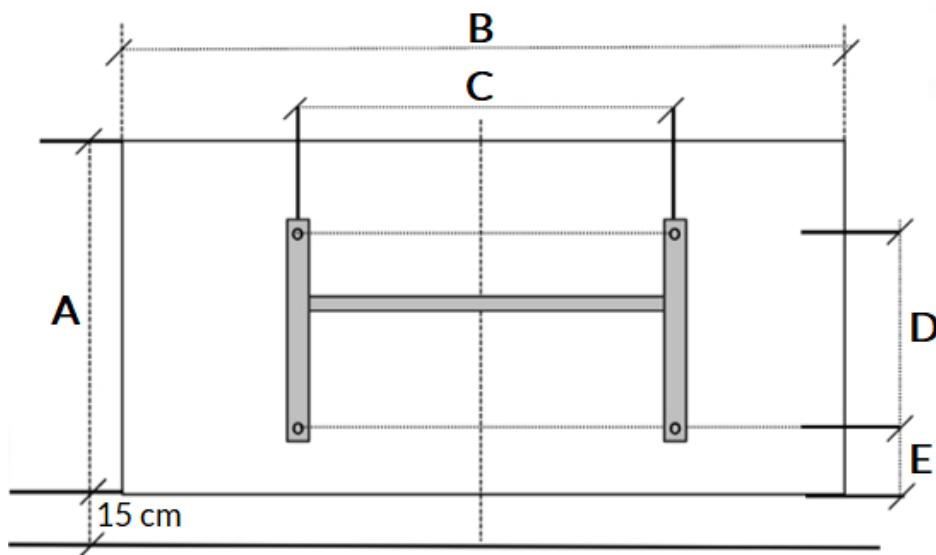

Afstanden *wand tot achterkant radiator* :

24 mm

*wand tot voorkant radiator* :

147 mm

Afmetingen (mm)