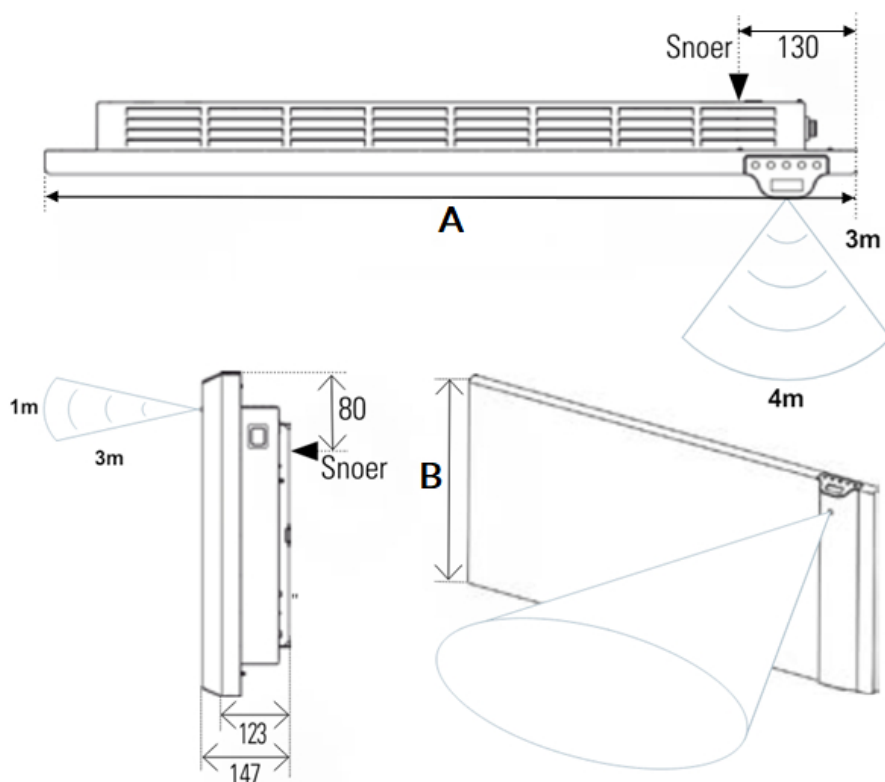

## Afmetingen en uitvoeringen

KLIMA Paneelradiator;

Type	diepte (mm)	kleur	hoogte B (mm)
breedte A (mm)		vermogen	
<i>horizontaal</i>	<i>radiator</i>	<i>materiaal</i>	<i>verticaal</i>
		<i>warmteafgifte</i>	
223207		Wit, RAL 9003	504
675	123	750 W	
223210		Wit, RAL 9003	504
790	123	1000 W	
223215		Wit, RAL 9003	504
1010	123	1500 W	
223220		Wit, RAL 9003	504
1240	123	2000 W	