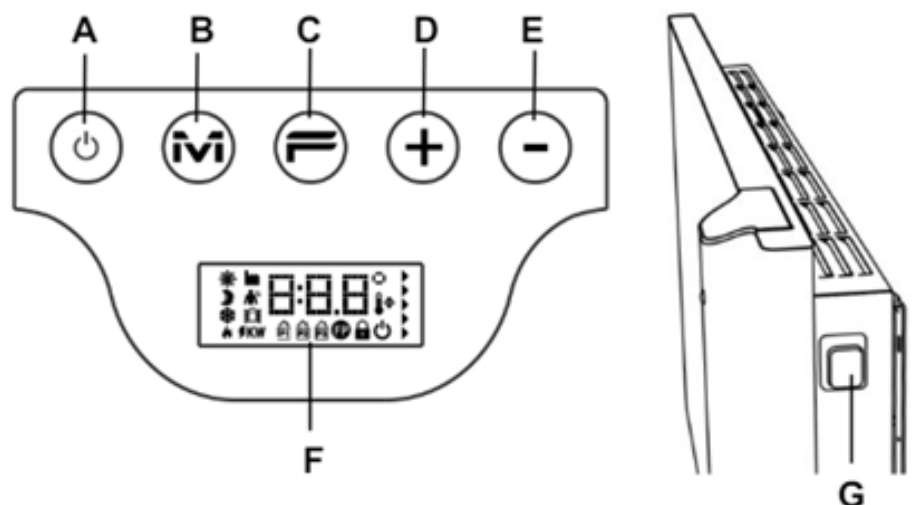

## Technische details KLIMA paneelradiator

De DRL E-Comfort KLIMA is een platte, elektrische paneelradiator die een zachte, aangename warmte verspreidt en het comfort in de ruimte naar een hoger niveau tilt. De KLIMA-radiatoren zijn uitgerust met het unieke Dual Therm technology systeem, dat convectiewarmte en stralingswarmte combineert. Door dit duale systeem bent u verzekerd van een continue, prettige warmtebeleving.

### Aansluiting en bediening

Aansluiting via geaard stopcontact.

Bediening via digitaal geïntegreerd display.

A

B  
C

D  
E  
F  
G

:  
:  
:  
:  
:  
:  
:  
:  
:

AAN/UIT of Stand-by