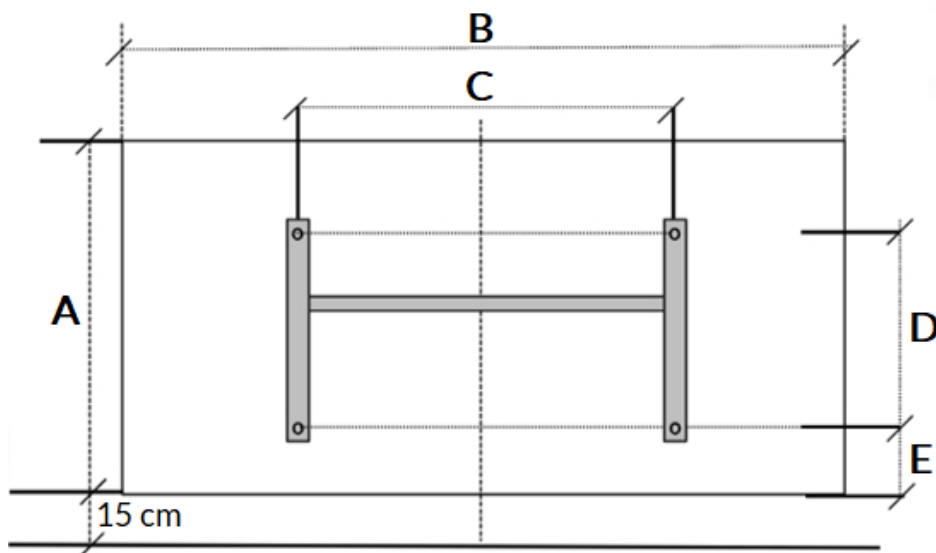

24 mm

wand tot voorkant radiator :

147 mm

Afmetingen (mm)

Ophangbeugel achterkant

B **KLIMA** **D** **A**
C **E**

750 W

504