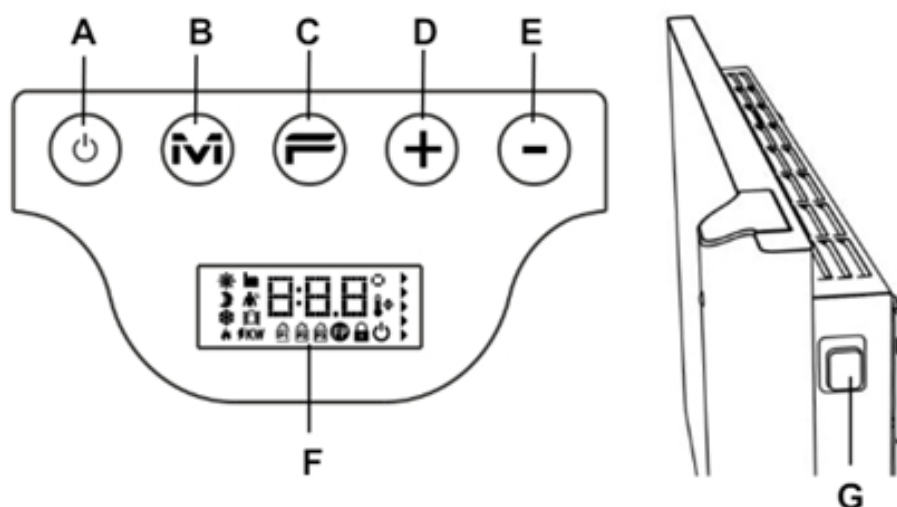

Aansluiting en bediening

Aansluiting via geaard stopcontact.

Bediening via digitaal geïntegreerd display.