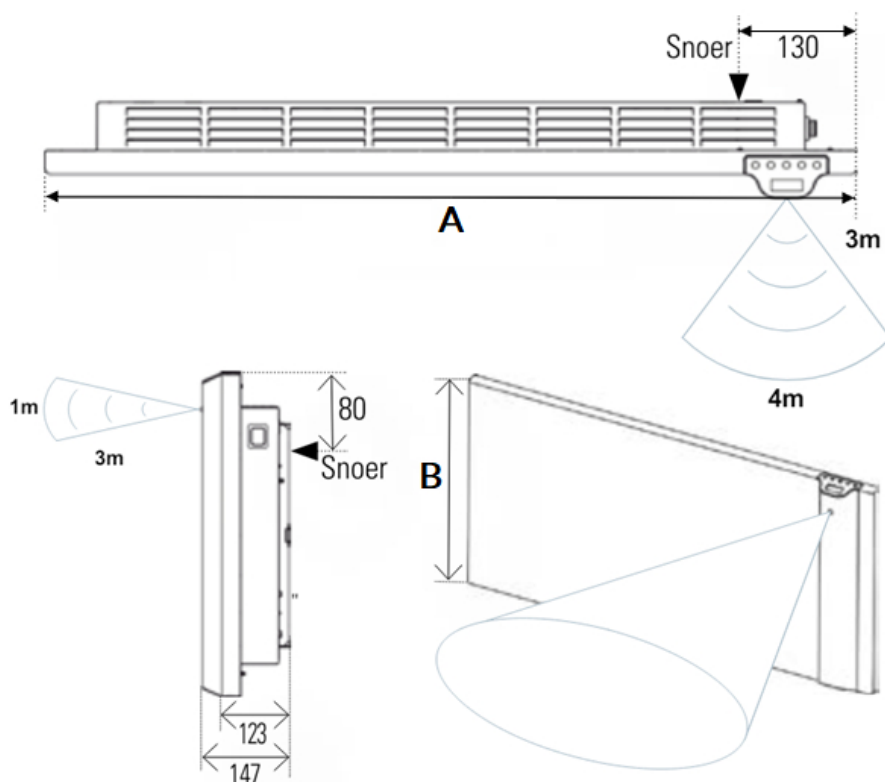

Afmetingen en uitvoeringen

KLIMA Paneelradiator;

Type	breedte A (mm)	diepte (mm)	kleur vermogen materiaal warmteafgifte	hoogte B (mm) verticaal
<i>horizontaal</i>		<i>radiator</i>		
223207	675	123	Wit, RAL 9003 750 W	504
223210	790	123	Wit, RAL 9003 1000 W	504
223215	1010	123	Wit, RAL 9003 1500 W	504
223220	1240	123	Wit, RAL 9003 2000 W	504

24 mm

wand tot voorkant radiator :

147 mm

Afmetingen (mm)

Ophangbeugel achterkant

B **KLIMA** **D** **A**
C **E**

750 W

504