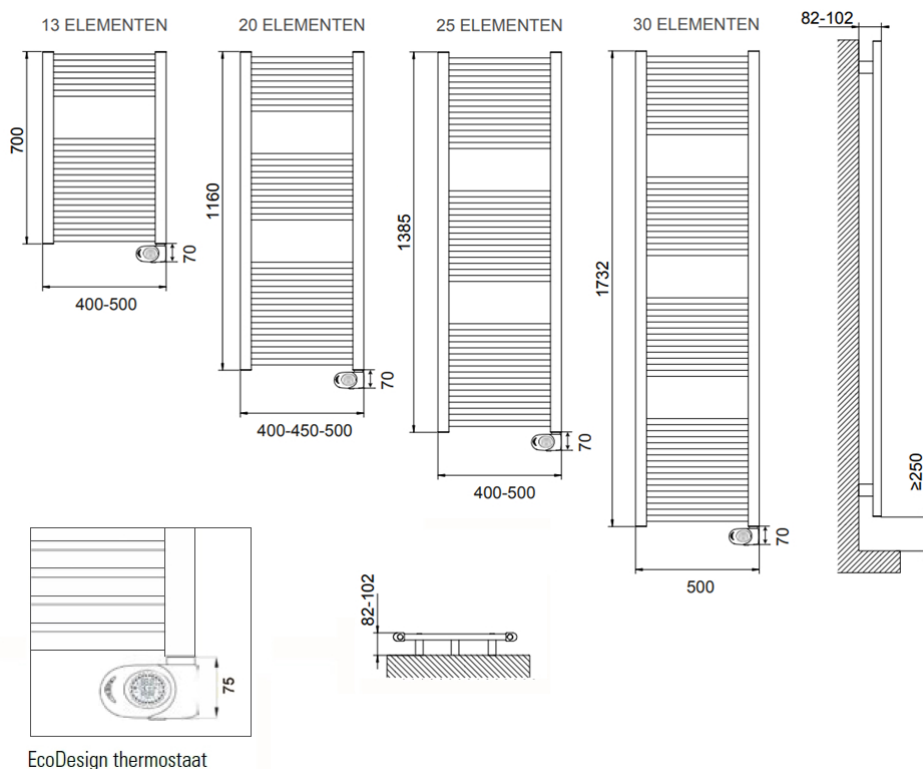

## Afmetingen en uitvoeringen

LISA Badkamerradiator, verkeerswit;

Type	breedte (mm)	diepte (mm)	kleur vermogen materiaal warmteafgifte	hoogte (mm) <i>verticaal</i>
	<i>horizontaal</i>	<i>radiatorbuizen</i>		
230704	400	30	Wit, RAL 9016 300 W	700
230705	500	30	Wit, RAL 9016 400 W	700
231204	400	30	Wit, RAL 9016 400 W	1160
231245	450	30	Wit, RAL 9016 500 W	1160
231205	500	30	Wit, RAL 9016 600 W	1160
231404	400	30	Wit, RAL 9016 500 W	1385
231405	500	30	Wit, RAL 9016 700 W	1385
231805			Wit, RAL 9016	1732