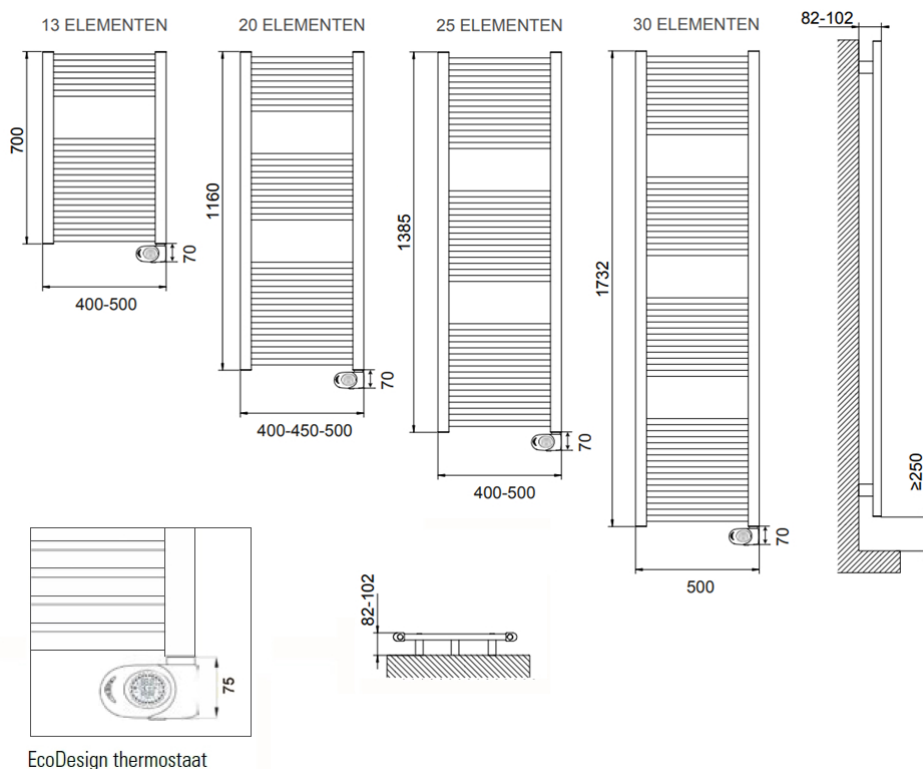

Afmetingen en uitvoeringen

LISA Badkamerradiator, verkeerswit;

Type	breedte (mm)	diepte (mm)	kleur vermogen materiaal warmteafgifte	hoogte (mm) <i>verticaal</i>
	<i>horizontaal</i>	<i>radiatorbuizen</i>		
230704	400	30	Wit, RAL 9016 300 W	700
230705	500	30	Wit, RAL 9016 400 W	700
231204	400	30	Wit, RAL 9016 400 W	1160
231245	450	30	Wit, RAL 9016 500 W	1160
231205	500	30	Wit, RAL 9016 600 W	1160
231404	400	30	Wit, RAL 9016 500 W	1385
231405	500	30	Wit, RAL 9016 700 W	1385
231805			Wit, RAL 9016	1732

500

30

900 W

Montage elektrische badkamerradiator

De LISA elektrische radiatoren worden aan de muur bevestigd met de meegeleverde ophangbeugels. Met behulp van deze beugels wordt de radiator 52mm tot 72mm van de wand opgehangen.