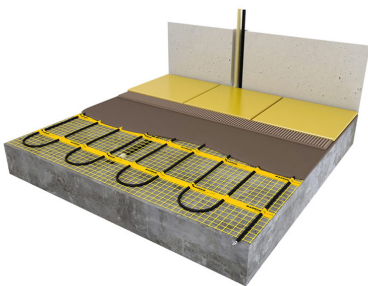

Product details

- 1 x Small verwarmingsmat, 1,25 m² / 188 Watt (250 mm x 5 m)
- 1 x MAGNUM F32 WiFi-thermostaat inclusief vloersensor
- Handmatige bediening (het instellen van een programma is alleen mogelijk via de App)
- Flexibele buis t.b.v. vloersensor- Installatievoorschriften & Check/Controle kaart

Benodigde elektrische mat berekenen

Ga bij het bepalen van de benodigde elektrische mat altijd uit van het vrije (netto-) te verwarmen oppervlak. Zo worden de matten bijvoorbeeld niet onder vaste delen als badkuipen en/of douchebakken gelegd. Wanneer een badkamer van 3m x 2m (6m²) is voorzien van een bad van 1m x 2m dan haalt u deze van het totaaloppervlak af en de benodigde mat zal in dit geval 4m² zijn bij gebruik als vloerverwarming.

Installatie MAGNUM elektrische vloerverwarmingsmat

Om de MAGNUM-Mat passend te maken, knipt u de webbing door en vervolgens voorziet u het gehele te verwarmen oppervlak van elektrische verwarming. Zorg ervoor dat u altijd alleen de webbing doorknipt, want de elektrische kabel dient altijd in zijn geheel verwerkt te worden en mag **nooit** worden ingeknipt.