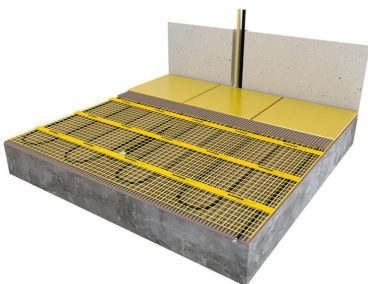

Product details

- 1 x Small verwarmingsmat, 1,25 m² / 188 Watt (250 mm x 5 m)
- 1 x MAGNUM F32 WiFi-thermostaat inclusief vloersensor
- Handmatige bediening (het instellen van een programma is alleen mogelijk via de App)
- Flexibele buis t.b.v. vloersensor- Installatievoorschriften & Check/Controle kaart

Benodigde elektrische mat berekenen

Ga bij het bepalen van de benodigde elektrische mat altijd uit van het vrije (netto-) te verwarmen oppervlak. Zo worden de matten bijvoorbeeld niet onder vaste delen als badkuipen en/of douchebakken gelegd. Wanneer een badkamer van 3m x 2m (6m²) is voorzien van een bad van 1m x 2m dan haalt u deze van het totaaloppervlak af en de benodigde mat zal in dit geval 4m² zijn bij gebruik als vloerverwarming.

Installatie MAGNUM elektrische vloerverwarmingsmat

Om de MAGNUM-Mat passend te maken, knipt u de webbing door en vervolgens voorziet u het gehele te verwarmen oppervlak van elektrische verwarming. Zorg ervoor dat u altijd alleen de webbing doorknipt, want de elektrische kabel dient altijd in zijn geheel verwerkt te worden en mag **nooit** worden ingeknipt.