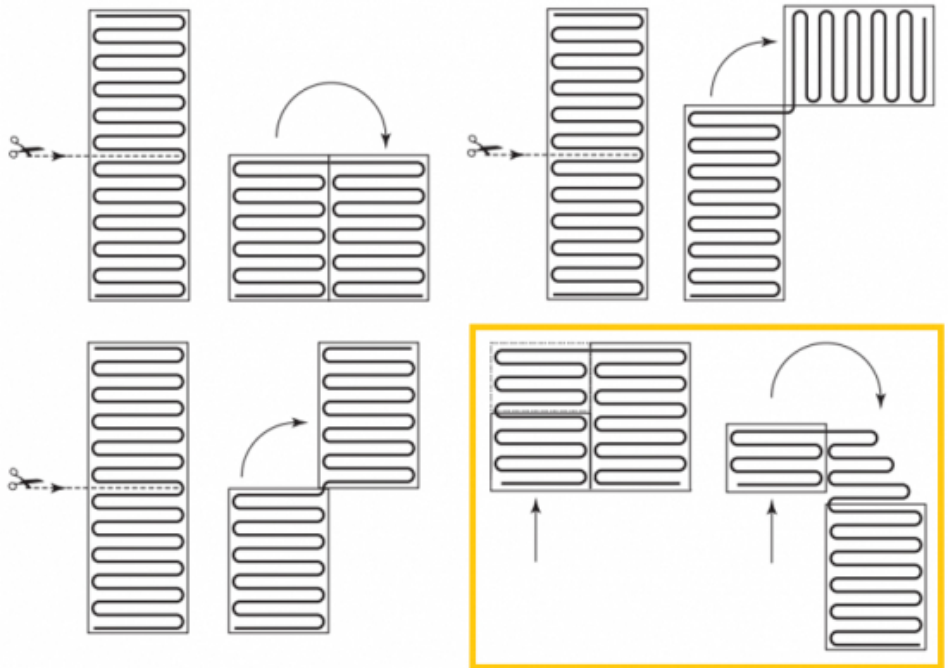

Product details

- 1 x Small verwarmingsmat, 1,25 m² / 188 Watt (250 mm x 5 m)
- 1 x MAGNUM F32 WiFi-thermostaat inclusief vloersensor
- Handmatige bediening (het instellen van een programma is alleen mogelijk via de App)
- Flexibele buis t.b.v. vloersensor- Installatievoorschriften & Check/Controle kaart

Benodigde elektrische mat berekenen

Ga bij het bepalen van de benodigde elektrische mat altijd uit van het vrije (netto-) te verwarmen oppervlak. Zo worden de matten bijvoorbeeld niet onder vaste delen als badkuipen en/of douchebakken gelegd. Wanneer een badkamer van 3m x 2m (6m²) is voorzien van een bad van 1m x 2m dan haalt u deze van het totaaloppervlak af en de benodigde mat zal in dit geval 4m² zijn bij gebruik als vloerverwarming.

Installatie MAGNUM elektrische vloerverwarmingsmat

Om de MAGNUM-Mat passend te maken, knipt u de webbing door en vervolgens voorziet u het gehele te verwarmen oppervlak van elektrische verwarming. Zorg ervoor dat u altijd alleen de webbing doorknipt, want de elektrische kabel dient altijd in zijn geheel verwerkt te worden en mag **nooit** worden ingeknipt.