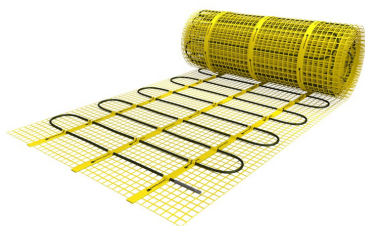

Product details

- 1 x Small verwarmingsmat, 1,25 m² / 188 Watt (250 mm x 5 m)
- 1 x MAGNUM F32 WiFi-thermostaat inclusief vloersensor
- Handmatige bediening (het instellen van een programma is alleen mogelijk via de App)
- Flexibele buis t.b.v. vloersensor- Installatievoorschriften & Check/Controle kaart

Benodigde elektrische mat berekenen

Ga bij het bepalen van de benodigde elektrische mat altijd uit van het vrije (netto-) te verwarmen oppervlak. Zo worden de matten bijvoorbeeld niet onder vaste delen als badkuipen en/of douchebakken gelegd. Wanneer een badkamer van 3m x 2m (6m²) is voorzien van een bad van 1m x 2m dan haalt u deze van het totaaloppervlak af en de benodigde mat zal in dit geval 4m² zijn bij gebruik als vloerverwarming.

Installatie MAGNUM elektrische vloerverwarmingsmat

Om de MAGNUM-Mat passend te maken, knipt u de webbing door en vervolgens voorziet u het gehele te verwarmen oppervlak van elektrische verwarming. Zorg ervoor dat u altijd alleen de webbing doorknipt, want de elektrische kabel dient altijd in zijn geheel verwerkt te worden en mag **nooit** worden ingeknipt.

Extra Informatie

- Hele comfortabele manier van verwarmen
- Zeer snelle opwarmtijd
- Efficiënte en energiezuinige aansturing
- Geen hak-, breek of freeswerk nodig
- Direct te verwerken in tegelrijm of egalisatielaag
- Toepasbaar als hoofd- of bijverwarming
- Eenvoudige installatie
- Eenvoudig in gebruik
- Goedkoop in aanschaf