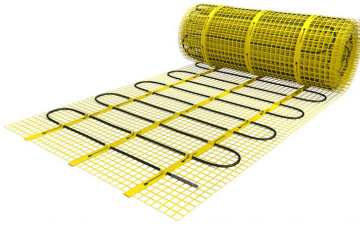

## Product details

1 x Regular verwarmingsmat, 1,5 m<sup>2</sup> / 225 Watt (500 mm x 3 m)  
 1 x MAGNUM F32 WiFi-thermostaat inclusief vloersensor  
 - Handmatige bediening (het instellen van een programma is alleen mogelijk via de App)- Flexibele buis t.b.v. vloersensor- Installatievoorschriften & Check/Controle kaart

## Benodigde elektrische mat berekenen

Ga bij het bepalen van de benodigde elektrische mat altijd uit van het vrije (netto-) te verwarmen oppervlak. Zo worden de matten bijvoorbeeld niet onder vaste delen als badkuipen en/of douchebakken gelegd. Wanneer een badkamer van 3m x 2m (6m<sup>2</sup>) is voorzien van een bad van 1m x 2m dan haalt u deze van het totaaloppervlak af en de benodigde mat zal in dit geval 4m<sup>2</sup> zijn bij gebruik als vloerverwarming.

## Installatie MAGNUM elektrische vloerverwarmingsmat

Om de MAGNUM-Mat passend te maken, knipt u de webbing door en vervolgens voorziet u het gehele te verwarmen oppervlak van elektrische verwarming. Zorg ervoor dat u altijd alleen de webbing doorknipt, want de elektrische kabel dient altijd in zijn geheel verwerkt te worden en mag **nooit** worden ingeknipt.

## Extra Informatie

- Hele comfortabele manier van verwarmen
- Zeer snelle opwarmtijd
- Efficiënte en energiezuinige aansturing
- Geen hak-, breek of freeswerk nodig
- Direct te verwerken in tegelijm of egalisatielaag
- Toepasbaar als hoofd - of bijverwarming
- Eenvoudige installatie
- Eenvoudig in gebruik
- Goedkoop in aanschaf