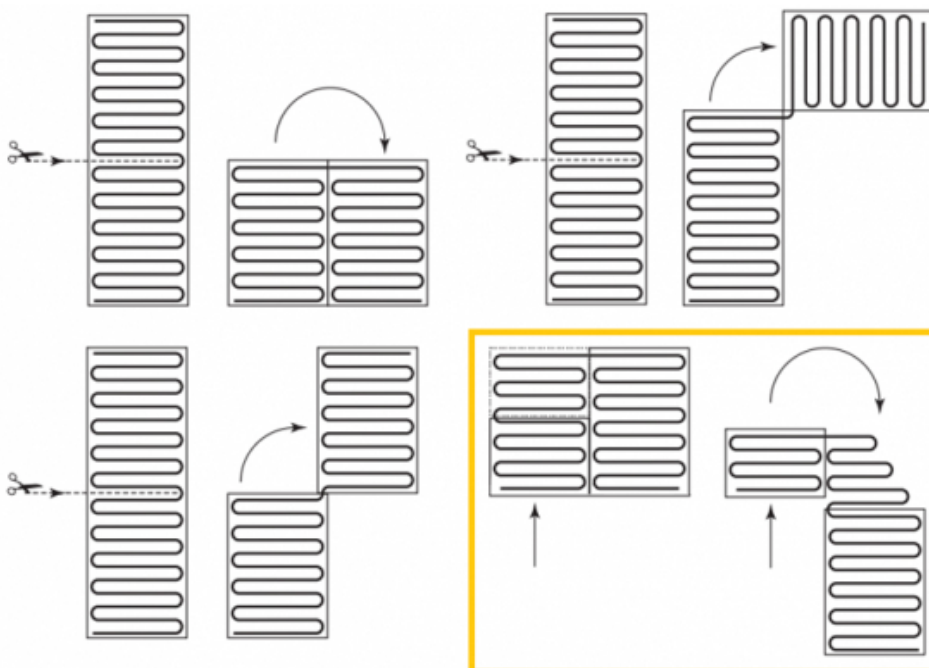

## Product details

1 x Regular verwarmingsmat, 1,5 m<sup>2</sup> / 225 Watt (500 mm x 3 m)  
 1 x MAGNUM F32 WiFi-thermostaat inclusief vloersensor  
 - Handmatige bediening (het instellen van een programma is alleen mogelijk via de App)- Flexibele buis t.b.v. vloersensor- Installatievoorschriften & Check/Controle kaart

## Benodigde elektrische mat berekenen

Ga bij het bepalen van de benodigde elektrische mat altijd uit van het vrije (netto-) te verwarmen oppervlak. Zo worden de matten bijvoorbeeld niet onder vaste delen als badkuipen en/of douchebakken gelegd. Wanneer een badkamer van 3m x 2m (6m<sup>2</sup>) is voorzien van een bad van 1m x 2m dan haalt u deze van het totaaloppervlak af en de benodigde mat zal in dit geval 4m<sup>2</sup> zijn bij gebruik als vloerverwarming.

## Installatie MAGNUM elektrische vloerverwarmingsmat

Om de MAGNUM-Mat passend te maken, knipt u de webbing door en vervolgens voorziet u het gehele te verwarmen oppervlak van elektrische verwarming. Zorg ervoor dat u altijd alleen de webbing doorknipt, want de elektrische kabel dient altijd in zijn geheel verwerkt te worden en mag **nooit** worden ingeknipt.