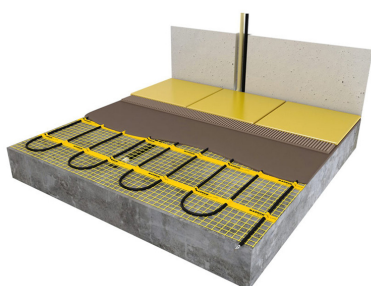

## Product details

1 x Regular verwarmingsmat, 1,5 m<sup>2</sup> / 225 Watt (500 mm x 3 m)  
 1 x MAGNUM F32 WiFi-thermostaat inclusief vloersensor  
 - Handmatige bediening (het instellen van een programma is alleen mogelijk via de App)- Flexibele buis t.b.v. vloersensor- Installatievoorschriften & Check/Controle kaart

## Benodigde elektrische mat berekenen

Ga bij het bepalen van de benodigde elektrische mat altijd uit van het vrije (netto-) te verwarmen oppervlak. Zo worden de matten bijvoorbeeld niet onder vaste delen als badkuipen en/of douchebakken gelegd. Wanneer een badkamer van 3m x 2m (6m<sup>2</sup>) is voorzien van een bad van 1m x 2m dan haalt u deze van het totaaloppervlak af en de benodigde mat zal in dit geval 4m<sup>2</sup> zijn bij gebruik als vloerverwarming.

## Installatie MAGNUM elektrische vloerverwarmingsmat

Om de MAGNUM-Mat passend te maken, knipt u de webbing door en vervolgens voorziet u het gehele te verwarmen oppervlak van elektrische verwarming. Zorg ervoor dat u altijd alleen de webbing doorknipt, want de elektrische kabel dient altijd in zijn geheel verwerkt te worden en mag **nooit** worden ingeknipt.