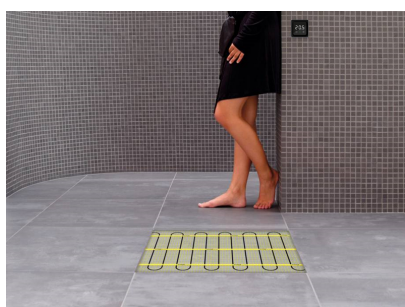

## Product details

1 x Regular verwarmingsmat, 1,5 m<sup>2</sup> / 225 Watt (500 mm x 3 m)  
 1 x MAGNUM F32 WiFi-thermostaat inclusief vloersensor  
 - Handmatige bediening (het instellen van een programma is alleen mogelijk via de App)- Flexibele buis t.b.v. vloersensor- Installatievoorschriften & Check/Controle kaart

## Installatie MAGNUM elektrische vloerverwarmingsmat

Om de MAGNUM-Mat passend te maken, knipt u de webbing door en vervolgens voorziet u het gehele te verwarmen oppervlak van elektrische verwarming. Zorg ervoor dat u altijd alleen de webbing doorknipt, want de elektrische kabel dient altijd in zijn geheel verwerkt te worden en mag **nooit** worden ingeknipt.