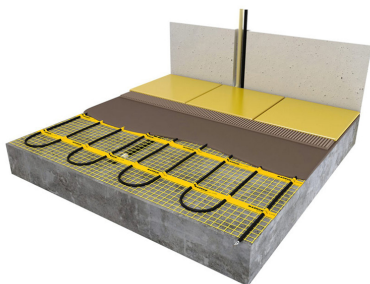

## Product details

- 1 x Regular verwarmingsmat, 10,0 m<sup>2</sup> / 1500 Watt (500 mm x 20 m)
- 1 x MAGNUM F32 WiFi-thermostaat inclusief vloersensor
- Handmatige bediening (het instellen van een programma is alleen mogelijk via de App)
- Flexibele buis t.b.v. vloersensor
- Installatievoorschriften & Check/Controle kaart

## Benodigde elektrische mat berekenen

Ga bij het bepalen van de benodigde elektrische mat altijd uit van het vrije (netto-) te verwarmen oppervlak. Zo worden de maten bijvoorbeeld niet onder vaste delen als badkuipen en/of douchebakken gelegd. Wanneer een badkamer van 3m x 2m (6m<sup>2</sup>) is voorzien van een bad van 1m x 2m dan haalt u deze van het totaaloppervlak af en de benodigde mat zal in dit geval 4m<sup>2</sup> zijn bij gebruik als vloerverwarming.

## Installatie MAGNUM elektrische vloerverwarmingsmat

Om de MAGNUM-Mat passend te maken, knipt u de webbing door en vervolgens voorziet u het gehele te verwarmen oppervlak van elektrische verwarming. Zorg ervoor dat u altijd alleen de webbing doorknipt, want de elektrische kabel dient altijd in zijn geheel verwerkt te worden en mag **nooit** worden ingeknipt.