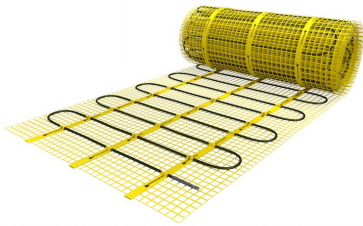

## Product details

- 1 x Regular verwarmingsmat, 10,0 m<sup>2</sup> / 1500 Watt (500 mm x 20 m)
- 1 x MAGNUM F32 WiFi-thermostaat inclusief vloersensor
- Handmatige bediening (het instellen van een programma is alleen mogelijk via de App)
- Flexibele buis t.b.v. vloersensor
- Installatievoorschriften & Check/Controle kaart

## Benodigde elektrische mat berekenen

Ga bij het bepalen van de benodigde elektrische mat altijd uit van het vrije (netto-) te verwarmen oppervlak. Zo worden de maten bijvoorbeeld niet onder vaste delen als badkuipen en/of douchebakken gelegd. Wanneer een badkamer van 3m x 2m (6m<sup>2</sup>) is voorzien van een bad van 1m x 2m dan haalt u deze van het totaaloppervlak af en de benodigde mat zal in dit geval 4m<sup>2</sup> zijn bij gebruik als vloerverwarming.

## Installatie MAGNUM elektrische vloerverwarmingsmat

Om de MAGNUM-Mat passend te maken, knipt u de webbing door en vervolgens voorziet u het gehele te verwarmen oppervlak van elektrische verwarming. Zorg ervoor dat u altijd alleen de webbing doorknipt, want de elektrische kabel dient altijd in zijn geheel verwerkt te worden en mag **nooit** worden ingeknipt.

## Extra Informatie

- Hele comfortabele manier van verwarmen
  - Zeer snelle opwarmtijd
  - Efficiënte en energiezuinige aansturing
  - Geen hak-, breek of freeswerk nodig
  - Direct te verwerken in tegellijm of egalisatielaag
  - Toepasbaar als hoofd - of bijverwarming
- Eenvoudige installatie