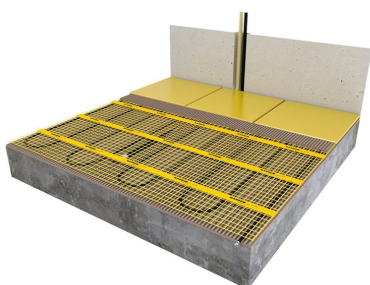

## Product details

- 1 x Regular verwarmingsmat, 10,0 m<sup>2</sup> / 1500 Watt (500 mm x 20 m)
- 1 x MAGNUM F32 WiFi-thermostaat inclusief vloersensor
- Handmatige bediening (het instellen van een programma is alleen mogelijk via de App)
- Flexibele buis t.b.v. vloersensor
- Installatievoorschriften & Check/Controle kaart

## Benodigde elektrische mat berekenen

Ga bij het bepalen van de benodigde elektrische mat altijd uit van het vrije (netto-) te verwarmen oppervlak. Zo worden de maten bijvoorbeeld niet onder vaste delen als badkuipen en/of douchebakken gelegd. Wanneer een badkamer van 3m x 2m (6m<sup>2</sup>) is voorzien van een bad van 1m x 2m dan haalt u deze van het totaaloppervlak af en de benodigde mat zal in dit geval 4m<sup>2</sup> zijn bij gebruik als vloerverwarming.

## Installatie MAGNUM elektrische vloerverwarmingsmat

Om de MAGNUM-Mat passend te maken, knipt u de webbing door en vervolgens voorziet u het gehele te verwarmen oppervlak van elektrische verwarming. Zorg ervoor dat u altijd alleen de webbing doorknipt, want de elektrische kabel dient altijd in zijn geheel verwerkt te worden en mag **nooit** worden ingeknipt.