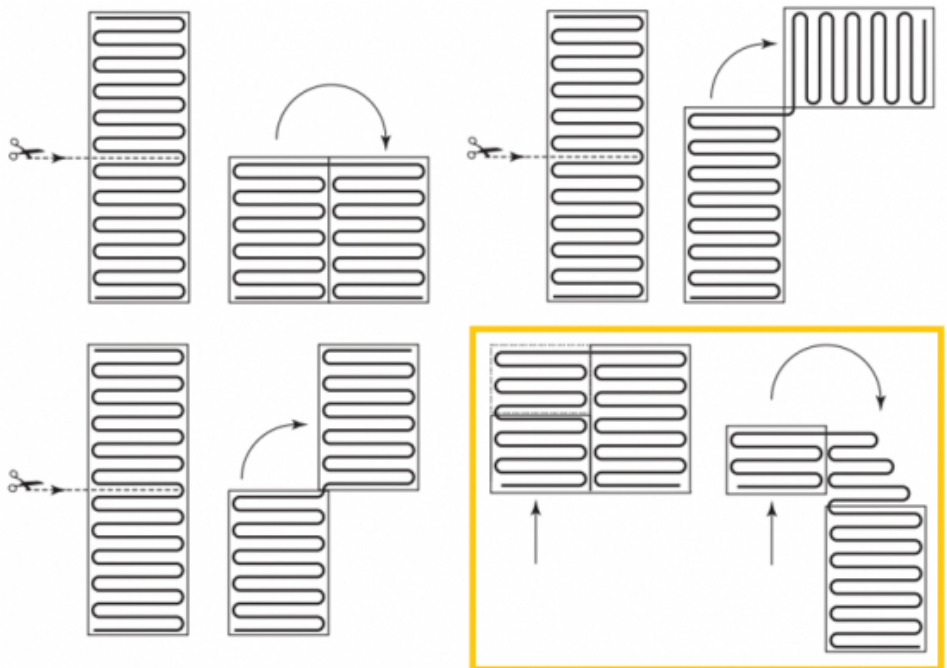

## Product details

- 1 x Regular verwarmingsmat, 10,0 m<sup>2</sup> / 1500 Watt (500 mm x 20 m)
- 1 x MAGNUM F32 WiFi-thermostaat inclusief vloersensor
- Handmatige bediening (het instellen van een programma is alleen mogelijk via de App)
- Flexibele buis t.b.v. vloersensor
- Installatievoorschriften & Check/Controle kaart

## Benodigde elektrische mat berekenen

Ga bij het bepalen van de benodigde elektrische mat altijd uit van het vrije (netto-) te verwarmen oppervlak. Zo worden de maten bijvoorbeeld niet onder vaste delen als badkuipen en/of douchebakken gelegd. Wanneer een badkamer van 3m x 2m (6m<sup>2</sup>) is voorzien van een bad van 1m x 2m dan haalt u deze van het totaaloppervlak af en de benodigde mat zal in dit geval 4m<sup>2</sup> zijn bij gebruik als vloerverwarming.

## Installatie MAGNUM elektrische vloerverwarmingsmat

Om de MAGNUM-Mat passend te maken, knipt u de webbing door en vervolgens voorziet u het gehele te verwarmen oppervlak van elektrische verwarming. Zorg ervoor dat u altijd alleen de webbing doorknipt, want de elektrische kabel dient altijd in zijn geheel verwerkt te worden en mag **nooit** worden ingeknipt.