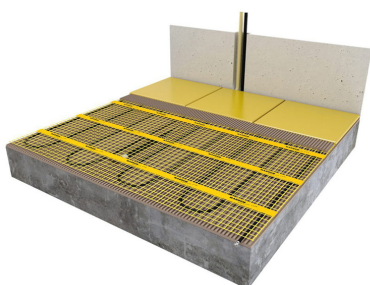

## Product details

- 1 x Large verwarmingsmat, 15,0 m<sup>2</sup> / 1875 Watt (500 mm x 30 m)
- 1 x MAGNUM F32 WiFi-thermostaat inclusief vloersensor
- Handmatige bediening (het instellen van een programma is alleen mogelijk via de App)
- Flexibele buis t.b.v. vloersensor
- Installatievoorschriften & Check/Controle kaart

## Benodigde elektrische mat berekenen

Ga bij het bepalen van de benodigde elektrische mat altijd uit van het vrije (netto-) te verwarmen oppervlak. Zo worden de matten bijvoorbeeld niet onder vaste delen als badkuipen en/of douchebakken gelegd. Wanneer een badkamer van 3m x 2m (6m<sup>2</sup>) is voorzien van een bad van 1m x 2m dan haalt u deze van het totaaloppervlak af en de benodigde mat zal in dit geval 4m<sup>2</sup> zijn bij gebruik als vloerverwarming.

## Installatie MAGNUM elektrische vloerverwarmingsmat

Om de MAGNUM-Mat passend te maken, knipt u de webbing door en vervolgens voorziet u het gehele te verwarmen oppervlak van elektrische verwarming. Zorg ervoor dat u altijd alleen de webbing doorknipt, want de elektrische kabel dient altijd in zijn geheel verwerkt te worden en mag **nooit** worden ingeknipt.