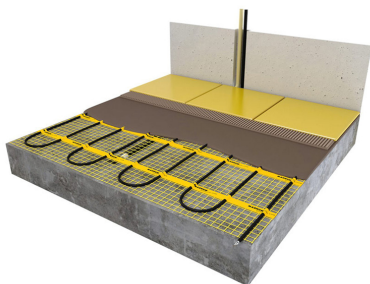

## Product details

- 1 x Large verwarmingsmat, 15,0 m<sup>2</sup> / 1875 Watt (500 mm x 30 m)
- 1 x MAGNUM F32 WiFi-thermostaat inclusief vloersensor
- Handmatige bediening (het instellen van een programma is alleen mogelijk via de App)
- Flexibele buis t.b.v. vloersensor
- Installatievoorschriften & Check/Controle kaart

## Benodigde elektrische mat berekenen

Ga bij het bepalen van de benodigde elektrische mat altijd uit van het vrije (netto-) te verwarmen oppervlak. Zo worden de matten bijvoorbeeld niet onder vaste delen als badkuipen en/of douchebakken gelegd. Wanneer een badkamer van 3m x 2m (6m<sup>2</sup>) is voorzien van een bad van 1m x 2m dan haalt u deze van het totaaloppervlak af en de benodigde mat zal in dit geval 4m<sup>2</sup> zijn bij gebruik als vloerverwarming.

## Installatie MAGNUM elektrische vloerverwarmingsmat

Om de MAGNUM-Mat passend te maken, knipt u de webbing door en vervolgens voorziet u het gehele te verwarmen oppervlak van elektrische verwarming. Zorg ervoor dat u altijd alleen de webbing doorknipt, want de elektrische kabel dient altijd in zijn geheel verwerkt te worden en mag **nooit** worden ingeknipt.