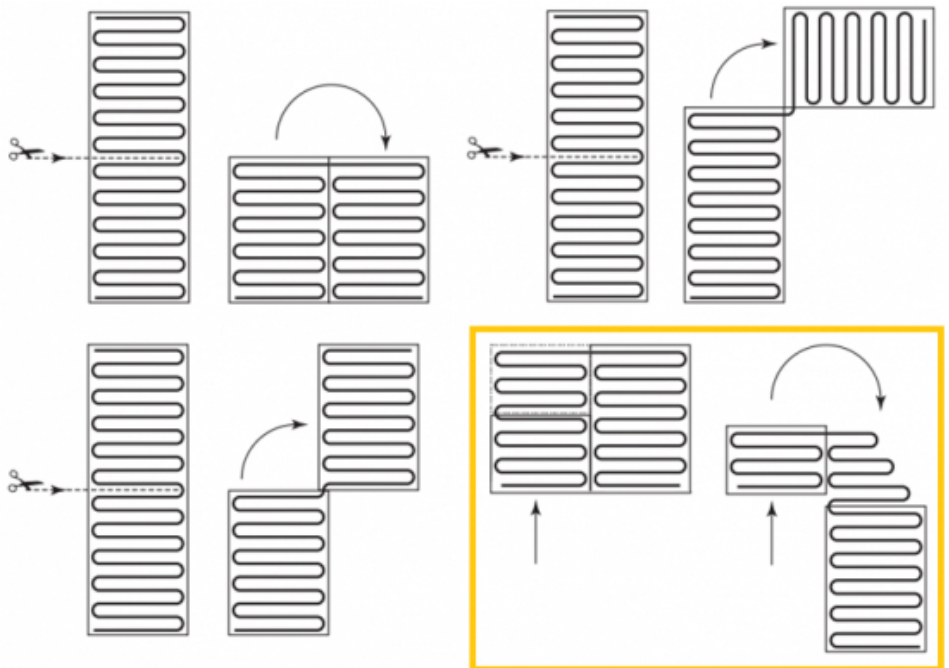

## Product details

- 1 x Large verwarmingsmat, 15,0 m<sup>2</sup> / 1875 Watt (500 mm x 30 m)
- 1 x MAGNUM F32 WiFi-thermostaat inclusief vloersensor
- Handmatige bediening (het instellen van een programma is alleen mogelijk via de App)
- Flexibele buis t.b.v. vloersensor
- Installatievoorschriften & Check/Controle kaart

## Benodigde elektrische mat berekenen

Ga bij het bepalen van de benodigde elektrische mat altijd uit van het vrije (netto-) te verwarmen oppervlak. Zo worden de matten bijvoorbeeld niet onder vaste delen als badkuipen en/of douchebakken gelegd. Wanneer een badkamer van 3m x 2m (6m<sup>2</sup>) is voorzien van een bad van 1m x 2m dan haalt u deze van het totaaloppervlak af en de benodigde mat zal in dit geval 4m<sup>2</sup> zijn bij gebruik als vloerverwarming.

## Installatie MAGNUM elektrische vloerverwarmingsmat

Om de MAGNUM-Mat passend te maken, knipt u de webbing door en vervolgens voorziet u het gehele te verwarmen oppervlak van elektrische verwarming. Zorg ervoor dat u altijd alleen de webbing doorknipt, want de elektrische kabel dient altijd in zijn geheel verwerkt te worden en mag **nooit** worden ingeknipt.