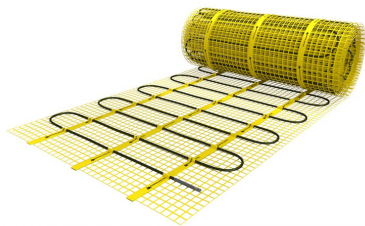

- Eenvoudig in gebruik
- Goedkoop in aanschaf
- Lage verbruikskosten
- 100 % waterdicht
- Volledig onderhoudsvrij

Dé oplossing voor vloerverwarming in ruimtes waar de opbouwhoogte beperkt is óf voor ruimtes die niet de gehele dag verwarmd dienen te worden.

Beschikbare oppervlaktes

De MAGNUM Matten met een vermogen van 150 Watt per m² zijn verkrijgbaar van 0,75 m² tot en met 10 m². Daarnaast zijn er grotere matten beschikbaar met een vermogen van 125 Watt per m². Deze Large-matten zijn geschikt voor oppervlaktes van 12,15, 20 en 25 m².