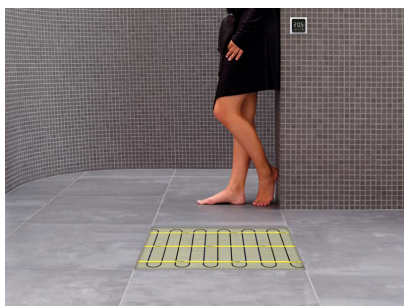

## Product details

- 1 x Small verwarmingsmat, 2,25 m<sup>2</sup> / 338 Watt (250 mm x 9 m)
- 1 x MAGNUM F32 WiFi-thermostaat inclusief vloersensor
- Handmatige bediening (het instellen van een programma is alleen mogelijk via de App)
- Flexibele buis t.b.v. vloersensor- Installatievoorschriften & Check/Controle kaart

## Installatie MAGNUM elektrische vloerverwarmingsmat

Om de MAGNUM-Mat passend te maken, knipt u de webbing door en vervolgens voorziet u het gehele te verwarmen oppervlak van elektrische verwarming. Zorg ervoor dat u altijd alleen de webbing doorknipt, want de elektrische kabel dient altijd in zijn geheel verwerkt te worden en mag **nooit** worden ingeknipt.