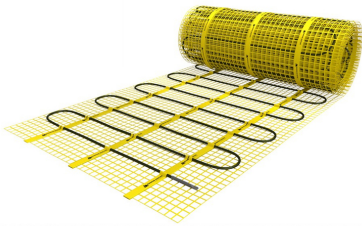

## Product details

- 1 x Small verwarmingsmat, 2,25 m<sup>2</sup> / 338 Watt (250 mm x 9 m)
- 1 x MAGNUM F32 WiFi-thermostaat inclusief vloersensor
- Handmatige bediening (het instellen van een programma is alleen mogelijk via de App)
- Flexibele buis t.b.v. vloersensor- Installatievoorschriften & Check/Controle kaart

## Benodigde elektrische mat berekenen

Ga bij het bepalen van de benodigde elektrische mat altijd uit van het vrije (netto-) te verwarmen oppervlak. Zo worden de matten bijvoorbeeld niet onder vaste delen als badkuipen en/of douchebakken gelegd. Wanneer een badkamer van 3m x 2m (6m<sup>2</sup>) is voorzien van een bad van 1m x 2m dan haalt u deze van het totaaloppervlak af en de benodigde mat zal in dit geval 4m<sup>2</sup> zijn bij gebruik als vloerverwarming.

## Installatie MAGNUM elektrische vloerverwarmingsmat

Om de MAGNUM-Mat passend te maken, knipt u de webbing door en vervolgens voorziet u het gehele te verwarmen oppervlak van elektrische verwarming. Zorg ervoor dat u altijd alleen de webbing doorknipt, want de elektrische kabel dient altijd in zijn geheel verwerkt te worden en mag **nooit** worden ingeknipt.

## Extra Informatie

- Hele comfortabele manier van verwarmen
- Zeer snelle opwarmtijd
- Efficiënte en energiezuinige aansturing
- Geen hak-, breek of freeswerk nodig
- Direct te verwerken in tegellijm of egalisatielaag
- Toepasbaar als hoofd - of bijverwarming
- Eenvoudige installatie
- Eenvoudig in gebruik