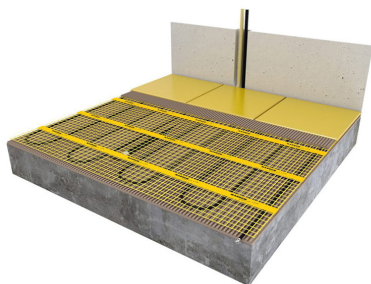

## Product details

- 1 x Small verwarmingsmat, 2,25 m<sup>2</sup> / 338 Watt (250 mm x 9 m)
- 1 x MAGNUM F32 WiFi-thermostaat inclusief vloersensor
- Handmatige bediening (het instellen van een programma is alleen mogelijk via de App)
- Flexibele buis t.b.v. vloersensor- Installatievoorschriften & Check/Controle kaart

## Benodigde elektrische mat berekenen

Ga bij het bepalen van de benodigde elektrische mat altijd uit van het vrije (netto-) te verwarmen oppervlak. Zo worden de matten bijvoorbeeld niet onder vaste delen als badkuipen en/of douchebakken gelegd. Wanneer een badkamer van 3m x 2m (6m<sup>2</sup>) is voorzien van een bad van 1m x 2m dan haalt u deze van het totaaloppervlak af en de benodigde mat zal in dit geval 4m<sup>2</sup> zijn bij gebruik als vloerverwarming.

## Installatie MAGNUM elektrische vloerverwarmingsmat

Om de MAGNUM-Mat passend te maken, knipt u de webbing door en vervolgens voorziet u het gehele te verwarmen oppervlak van elektrische verwarming. Zorg ervoor dat u altijd alleen de webbing doorknipt, want de elektrische kabel dient altijd in zijn geheel verwerkt te worden en mag **nooit** worden ingeknipt.