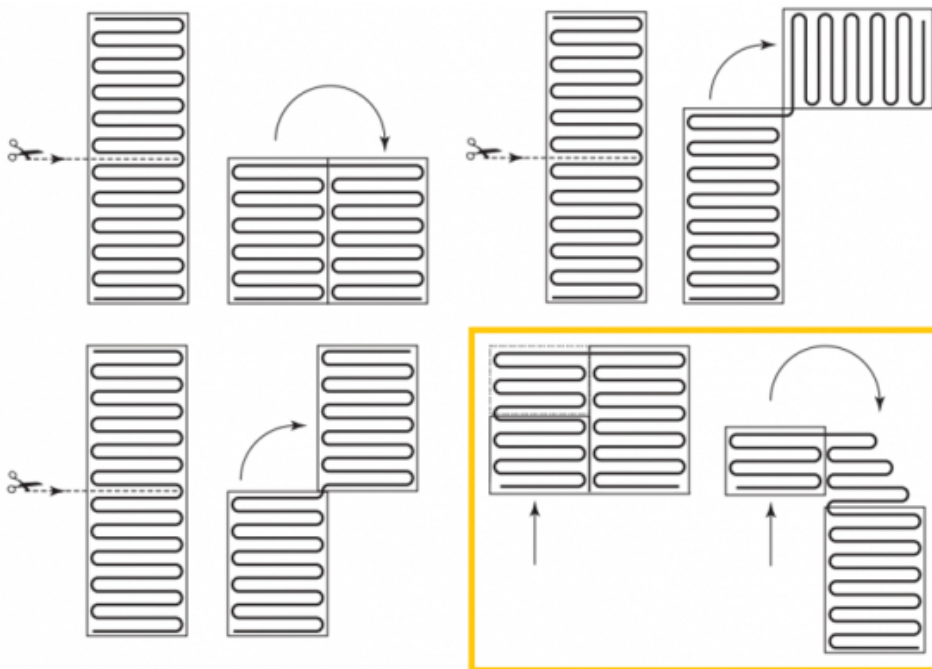

## Product details

- 1 x Small verwarmingsmat, 2,25 m<sup>2</sup> / 338 Watt (250 mm x 9 m)
- 1 x MAGNUM F32 WiFi-thermostaat inclusief vloersensor
- Handmatige bediening (het instellen van een programma is alleen mogelijk via de App)
- Flexibele buis t.b.v. vloersensor- Installatievoorschriften & Check/Controle kaart

## Benodigde elektrische mat berekenen

Ga bij het bepalen van de benodigde elektrische mat altijd uit van het vrije (netto-) te verwarmen oppervlak. Zo worden de matten bijvoorbeeld niet onder vaste delen als badkuipen en/of douchebakken gelegd. Wanneer een badkamer van 3m x 2m (6m<sup>2</sup>) is voorzien van een bad van 1m x 2m dan haalt u deze van het totaaloppervlak af en de benodigde mat zal in dit geval 4m<sup>2</sup> zijn bij gebruik als vloerverwarming.

## Installatie MAGNUM elektrische vloerverwarmingsmat

Om de MAGNUM-Mat passend te maken, knipt u de webbing door en vervolgens voorziet u het gehele te verwarmen oppervlak van elektrische verwarming. Zorg ervoor dat u altijd alleen de webbing doorknipt, want de elektrische kabel dient altijd in zijn geheel verwerkt te worden en mag **nooit** worden ingeknipt.