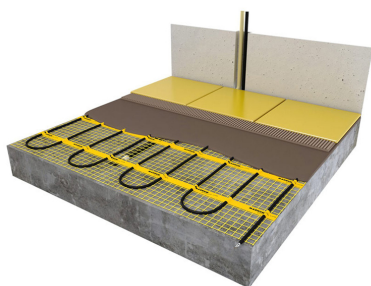

## Product details

- 1 x Small verwarmingsmat, 2,25 m<sup>2</sup> / 338 Watt (250 mm x 9 m)
- 1 x MAGNUM F32 WiFi-thermostaat inclusief vloersensor
- Handmatige bediening (het instellen van een programma is alleen mogelijk via de App)
- Flexibele buis t.b.v. vloersensor- Installatievoorschriften & Check/Controle kaart

## Benodigde elektrische mat berekenen

Ga bij het bepalen van de benodigde elektrische mat altijd uit van het vrije (netto-) te verwarmen oppervlak. Zo worden de matten bijvoorbeeld niet onder vaste delen als badkuipen en/of douchebakken gelegd. Wanneer een badkamer van 3m x 2m (6m<sup>2</sup>) is voorzien van een bad van 1m x 2m dan haalt u deze van het totaaloppervlak af en de benodigde mat zal in dit geval 4m<sup>2</sup> zijn bij gebruik als vloerverwarming.

## Installatie MAGNUM elektrische vloerverwarmingsmat

Om de MAGNUM-Mat passend te maken, knipt u de webbing door en vervolgens voorziet u het gehele te verwarmen oppervlak van elektrische verwarming. Zorg ervoor dat u altijd alleen de webbing doorknipt, want de elektrische kabel dient altijd in zijn geheel verwerkt te worden en mag **nooit** worden ingeknipt.