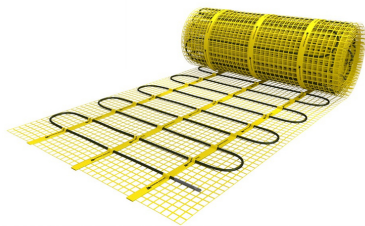

## Product details

- 1 x Regular verwarmingsmat, 2 m<sup>2</sup> / 300 Watt (500 mm x 4 m)
- 1 x MAGNUM F32 WiFi-thermostaat inclusief vloersensor
- Handmatige bediening (het instellen van een programma is alleen mogelijk via de App)
- Flexibele buis t.b.v. vloersensor
- Installatievoorschriften & Check/Controle kaart

## Benodigde elektrische mat berekenen

Ga bij het bepalen van de benodigde elektrische mat altijd uit van het vrije (netto-) te verwarmen oppervlak. Zo worden de matten bijvoorbeeld niet onder vaste delen als badkuipen en/of douchebakken gelegd. Wanneer een badkamer van 3m x 2m (6m<sup>2</sup>) is voorzien van een bad van 1m x 2m dan haalt u deze van het totaaloppervlak af en de benodigde mat zal in dit geval 4m<sup>2</sup> zijn bij gebruik als vloerverwarming.

## Installatie MAGNUM elektrische vloerverwarmingsmat

Om de MAGNUM-Mat passend te maken, knipt u de webbing door en vervolgens voorziet u het gehele te verwarmen oppervlak van elektrische verwarming. Zorg ervoor dat u altijd alleen de webbing doorknipt, want de elektrische kabel dient altijd in zijn geheel verwerkt te worden en mag **nooit** worden ingeknipt.

## Extra Informatie

- Hele comfortabele manier van verwarmen
  - Zeer snelle opwarmtijd
  - Efficiënte en energiezuinige aansturing
  - Geen hak-, breek of freeswerk nodig
  - Direct te verwerken in tegellijm of egalisatielaag
  - Toepasbaar als hoofd - of bijverwarming
- Eenvoudige installatie