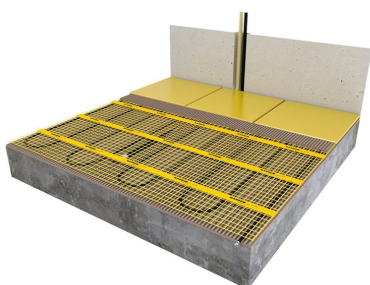

## Product details

- 1 x Regular verwarmingsmat, 2 m<sup>2</sup> / 300 Watt (500 mm x 4 m)
- 1 x MAGNUM F32 WiFi-thermostaat inclusief vloersensor
- Handmatige bediening (het instellen van een programma is alleen mogelijk via de App)
- Flexibele buis t.b.v. vloersensor
- Installatievoorschriften & Check/Controle kaart

## Benodigde elektrische mat berekenen

Ga bij het bepalen van de benodigde elektrische mat altijd uit van het vrije (netto-) te verwarmen oppervlak. Zo worden de matten bijvoorbeeld niet onder vaste delen als badkuipen en/of douchebakken gelegd. Wanneer een badkamer van 3m x 2m (6m<sup>2</sup>) is voorzien van een bad van 1m x 2m dan haalt u deze van het totaaloppervlak af en de benodigde mat zal in dit geval 4m<sup>2</sup> zijn bij gebruik als vloerverwarming.

## Installatie MAGNUM elektrische vloerverwarmingsmat

Om de MAGNUM-Mat passend te maken, knipt u de webbing door en vervolgens voorziet u het gehele te verwarmen oppervlak van elektrische verwarming. Zorg ervoor dat u altijd alleen de webbing doorknipt, want de elektrische kabel dient altijd in zijn geheel verwerkt te worden en mag **nooit** worden ingeknipt.

### Technische details MAGNUM elektrische verwarmingsmat set (2 m<sup>2</sup> / 300 Watt)

**De verwarmingskabel is gelijkmatig bevestigd op een glasvezelnet (met een lusafstand van ca. 10 cm). De isolatie van deze kabel is gemaakt van TEFLON en de beschermmantel is van PVC, daardoor is de verwarmingskabel zeer duurzaam en 100% waterdicht. Hierdoor zijn alle verwarmingsmatten geschikt voor installatie in geheel natte ruimtes. Daarnaast is de verwarmingskabel van deze mat voorzien van een unieke, blinde verbinding tussen verwarmings- en aansluitkabel.**