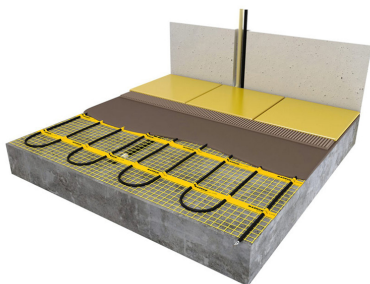

## Product details

- 1 x Regular verwarmingsmat, 2 m<sup>2</sup> / 300 Watt (500 mm x 4 m)
- 1 x MAGNUM F32 WiFi-thermostaat inclusief vloersensor
- Handmatige bediening (het instellen van een programma is alleen mogelijk via de App)
- Flexibele buis t.b.v. vloersensor
- Installatievoorschriften & Check/Controle kaart

## Benodigde elektrische mat berekenen

Ga bij het bepalen van de benodigde elektrische mat altijd uit van het vrije (netto-) te verwarmen oppervlak. Zo worden de matten bijvoorbeeld niet onder vaste delen als badkuipen en/of douchebakken gelegd. Wanneer een badkamer van 3m x 2m (6m<sup>2</sup>) is voorzien van een bad van 1m x 2m dan haalt u deze van het totaaloppervlak af en de benodigde mat zal in dit geval 4m<sup>2</sup> zijn bij gebruik als vloerverwarming.

## Installatie MAGNUM elektrische vloerverwarmingsmat

Om de MAGNUM-Mat passend te maken, knipt u de webbing door en vervolgens voorziet u het gehele te verwarmen oppervlak van elektrische verwarming. Zorg ervoor dat u altijd alleen de webbing doorknipt, want de elektrische kabel dient altijd in zijn geheel verwerkt te worden en mag **nooit** worden ingeknipt.