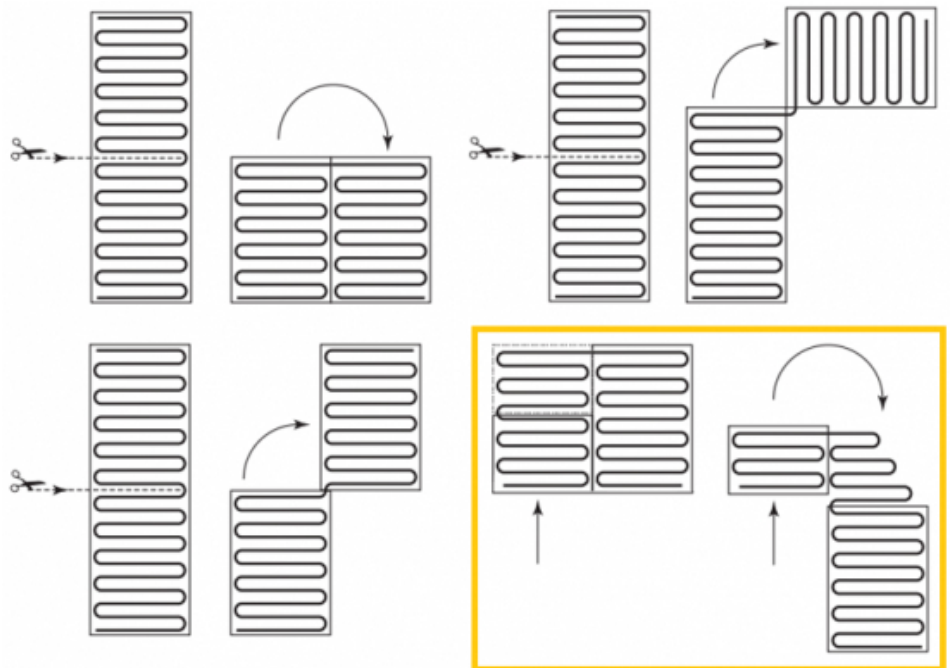

## Product details

- 1 x Regular verwarmingsmat, 2 m<sup>2</sup> / 300 Watt (500 mm x 4 m)
- 1 x MAGNUM F32 WiFi-thermostaat inclusief vloersensor
- Handmatige bediening (het instellen van een programma is alleen mogelijk via de App)
- Flexibele buis t.b.v. vloersensor
- Installatievoorschriften & Check/Controle kaart

## Benodigde elektrische mat berekenen

Ga bij het bepalen van de benodigde elektrische mat altijd uit van het vrije (netto-) te verwarmen oppervlak. Zo worden de matten bijvoorbeeld niet onder vaste delen als badkuipen en/of douchebakken gelegd. Wanneer een badkamer van 3m x 2m (6m<sup>2</sup>) is voorzien van een bad van 1m x 2m dan haalt u deze van het totaaloppervlak af en de benodigde mat zal in dit geval 4m<sup>2</sup> zijn bij gebruik als vloerverwarming.

## Installatie MAGNUM elektrische vloerverwarmingsmat

Om de MAGNUM-Mat passend te maken, knipt u de webbing door en vervolgens voorziet u het gehele te verwarmen oppervlak van elektrische verwarming. Zorg ervoor dat u altijd alleen de webbing doorknipt, want de elektrische kabel dient altijd in zijn geheel verwerkt te worden en mag **nooit** worden ingeknipt.