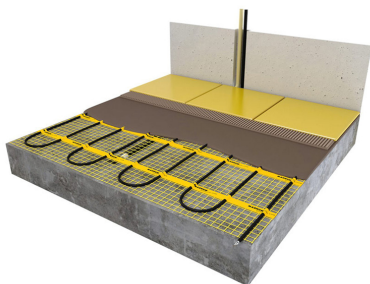

## Product details

- 1 x Regular verwarmingsmat, 5,0 m<sup>2</sup> / 750 Watt (500 mm x 10 m)
- 1 x MAGNUM F32 WiFi-thermostaat inclusief vloersensor
- Handmatige bediening (het instellen van een programma is alleen mogelijk via de App)
- Flexibele buis t.b.v. vloersensor
- Installatievoorschriften & Check/Controle kaart

## Benodigde elektrische mat berekenen

Ga bij het bepalen van de benodigde elektrische mat altijd uit van het vrije (netto-) te verwarmen oppervlak. Zo worden de matten bijvoorbeeld niet onder vaste delen als badkuipen en/of douchebakken gelegd. Wanneer een badkamer van 3m x 2m (6m<sup>2</sup>) is voorzien van een bad van 1m x 2m dan haalt u deze van het totaaloppervlak af en de benodigde mat zal in dit geval 4m<sup>2</sup> zijn bij gebruik als vloerverwarming.

## Installatie MAGNUM elektrische vloerverwarmingsmat

Om de MAGNUM-Mat passend te maken, knipt u de webbing door en vervolgens voorziet u het gehele te verwarmen oppervlak van elektrische verwarming. Zorg ervoor dat u altijd alleen de webbing doorknipt, want de elektrische kabel dient altijd in zijn geheel verwerkt te worden en mag **nooit** worden ingeknipt.