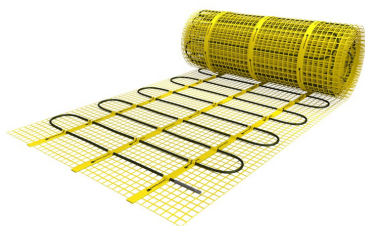

## Product details

- 1 x Regular verwarmingsmat, 5,0 m<sup>2</sup> / 750 Watt (500 mm x 10 m)
- 1 x MAGNUM F32 WiFi-thermostaat inclusief vloersensor
- Handmatige bediening (het instellen van een programma is alleen mogelijk via de App)
- Flexibele buis t.b.v. vloersensor
- Installatievoorschriften & Check/Controle kaart

## Benodigde elektrische mat berekenen

Ga bij het bepalen van de benodigde elektrische mat altijd uit van het vrije (netto-) te verwarmen oppervlak. Zo worden de matten bijvoorbeeld niet onder vaste delen als badkuipen en/of douchebakken gelegd. Wanneer een badkamer van 3m x 2m (6m<sup>2</sup>) is voorzien van een bad van 1m x 2m dan haalt u deze van het totaaloppervlak af en de benodigde mat zal in dit geval 4m<sup>2</sup> zijn bij gebruik als vloerverwarming.

## Installatie MAGNUM elektrische vloerverwarmingsmat

Om de MAGNUM-Mat passend te maken, knipt u de webbing door en vervolgens voorziet u het gehele te verwarmen oppervlak van elektrische verwarming. Zorg ervoor dat u altijd alleen de webbing doorknipt, want de elektrische kabel dient altijd in zijn geheel verwerkt te worden en mag **nooit** worden ingeknipt.

## Extra Informatie

- Hele comfortabele manier van verwarmen
- Zeer snelle opwarmtijd
- Efficiënte en energiezuinige aansturing
- Geen hak-, breek of freeswerk nodig
- Direct te verwerken in tegellijm of egalisatielaag
- Toepasbaar als hoofd - of bijverwarming
- Eenvoudige installatie