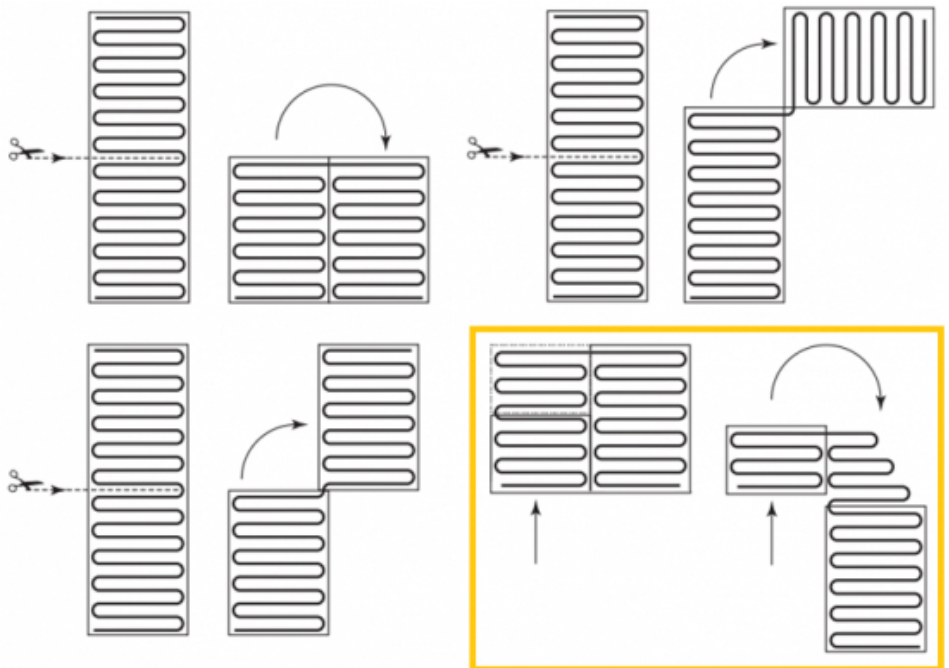

## Product details

- 1 x Regular verwarmingsmat, 5,0 m<sup>2</sup> / 750 Watt (500 mm x 10 m)
- 1 x MAGNUM F32 WiFi-thermostaat inclusief vloersensor
- Handmatige bediening (het instellen van een programma is alleen mogelijk via de App)
- Flexibele buis t.b.v. vloersensor
- Installatievoorschriften & Check/Controle kaart

## Benodigde elektrische mat berekenen

Ga bij het bepalen van de benodigde elektrische mat altijd uit van het vrije (netto-) te verwarmen oppervlak. Zo worden de matten bijvoorbeeld niet onder vaste delen als badkuipen en/of douchebakken gelegd. Wanneer een badkamer van 3m x 2m (6m<sup>2</sup>) is voorzien van een bad van 1m x 2m dan haalt u deze van het totaaloppervlak af en de benodigde mat zal in dit geval 4m<sup>2</sup> zijn bij gebruik als vloerverwarming.

## Installatie MAGNUM elektrische vloerverwarmingsmat

Om de MAGNUM-Mat passend te maken, knipt u de webbing door en vervolgens voorziet u het gehele te verwarmen oppervlak van elektrische verwarming. Zorg ervoor dat u altijd alleen de webbing doorknipt, want de elektrische kabel dient altijd in zijn geheel verwerkt te worden en mag **nooit** worden ingeknipt.