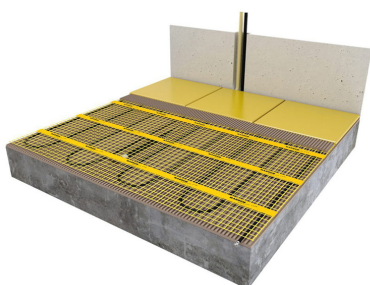

## Product details

- 1 x Regular verwarmingsmat, 5,0 m<sup>2</sup> / 750 Watt (500 mm x 10 m)
- 1 x MAGNUM F32 WiFi-thermostaat inclusief vloersensor
- Handmatige bediening (het instellen van een programma is alleen mogelijk via de App)
- Flexibele buis t.b.v. vloersensor
- Installatievoorschriften & Check/Controle kaart

## Benodigde elektrische mat berekenen

Ga bij het bepalen van de benodigde elektrische mat altijd uit van het vrije (netto-) te verwarmen oppervlak. Zo worden de matten bijvoorbeeld niet onder vaste delen als badkuipen en/of douchebakken gelegd. Wanneer een badkamer van 3m x 2m (6m<sup>2</sup>) is voorzien van een bad van 1m x 2m dan haalt u deze van het totaaloppervlak af en de benodigde mat zal in dit geval 4m<sup>2</sup> zijn bij gebruik als vloerverwarming.

## Installatie MAGNUM elektrische vloerverwarmingsmat

Om de MAGNUM-Mat passend te maken, knipt u de webbing door en vervolgens voorziet u het gehele te verwarmen oppervlak van elektrische verwarming. Zorg ervoor dat u altijd alleen de webbing doorknipt, want de elektrische kabel dient altijd in zijn geheel verwerkt te worden en mag **nooit** worden ingeknipt.