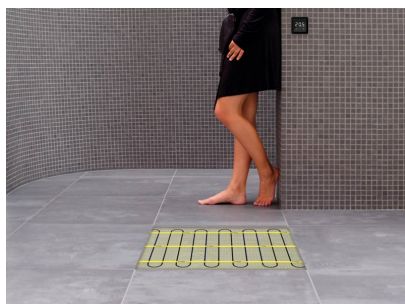

## Product details

- 1 x Regular verwarmingsmat, 6,0 m<sup>2</sup> / 900 Watt (500 mm x 12 m)
- 1 x MAGNUM F32 WiFi-thermostaat inclusief vloersensor
- Handmatige bediening (het instellen van een programma is alleen mogelijk via de App)
- Flexibele buis t.b.v. vloersensor
- Installatievoorschriften & Check/Controle kaart

## Installatie MAGNUM elektrische vloerverwarmingsmat

Om de MAGNUM-Mat passend te maken, knipt u de webbing door en vervolgens voorziet u het gehele te verwarmen oppervlak van elektrische verwarming. Zorg ervoor dat u altijd alleen de webbing doorknipt, want de elektrische kabel dient altijd in zijn geheel verwerkt te worden en mag **nooit** worden ingeknipt.