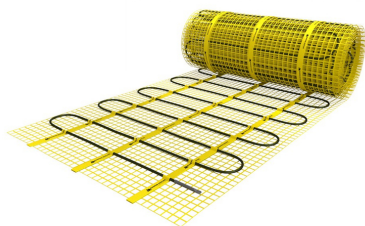

## Product details

- 1 x Regular verwarmingsmat, 6,0 m<sup>2</sup> / 900 Watt (500 mm x 12 m)
- 1 x MAGNUM F32 WiFi-thermostaat inclusief vloersensor
- Handmatige bediening (het instellen van een programma is alleen mogelijk via de App)
- Flexibele buis t.b.v. vloersensor
- Installatievoorschriften & Check/Controle kaart

## Benodigde elektrische mat berekenen

Ga bij het bepalen van de benodigde elektrische mat altijd uit van het vrije (netto-) te verwarmen oppervlak. Zo worden de matten bijvoorbeeld niet onder vaste delen als badkuipen en/of douchebakken gelegd. Wanneer een badkamer van 3m x 2m (6m<sup>2</sup>) is voorzien van een bad van 1m x 2m dan haalt u deze van het totaaloppervlak af en de benodigde mat zal in dit geval 4m<sup>2</sup> zijn bij gebruik als vloerverwarming.

## Installatie MAGNUM elektrische vloerverwarmingsmat

Om de MAGNUM-Mat passend te maken, knipt u de webbing door en vervolgens voorziet u het gehele te verwarmen oppervlak van elektrische verwarming. Zorg ervoor dat u altijd alleen de webbing doorknipt, want de elektrische kabel dient altijd in zijn geheel verwerkt te worden en mag **nooit** worden ingeknipt.

## Extra Informatie

- Hele comfortabele manier van verwarmen
  - Zeer snelle opwarmtijd
  - Efficiënte en energiezuinige aansturing
  - Geen hak-, breek of freeswerk nodig
  - Direct te verwerken in tegellijm of egalisatielaag
  - Toepasbaar als hoofd - of bijverwarming
- Eenvoudige installatie