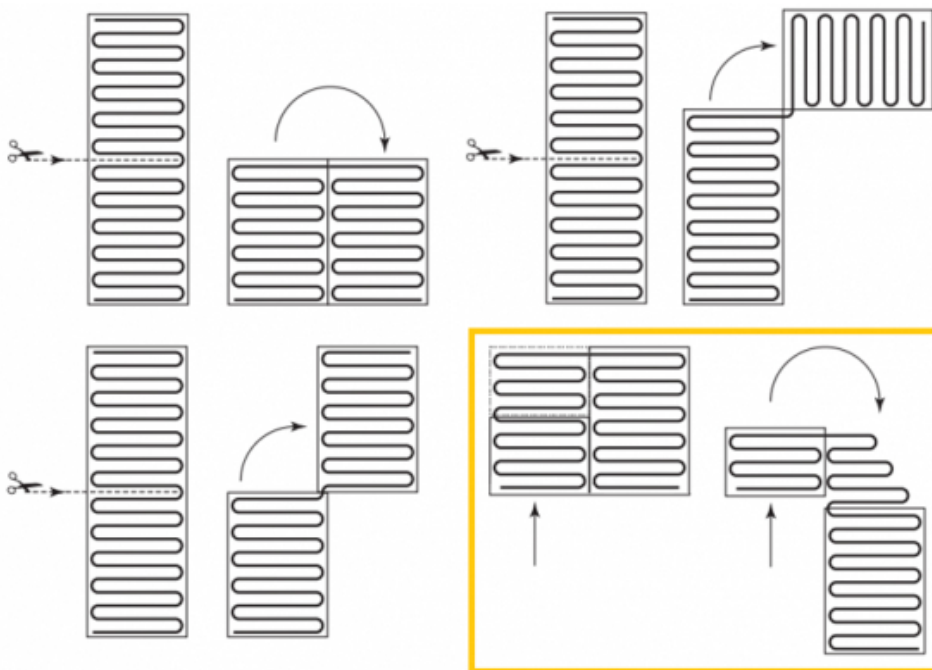

## Product details

- 1 x Regular verwarmingsmat, 6,0 m<sup>2</sup> / 900 Watt (500 mm x 12 m)
- 1 x MAGNUM F32 WiFi-thermostaat inclusief vloersensor
- Handmatige bediening (het instellen van een programma is alleen mogelijk via de App)
- Flexibele buis t.b.v. vloersensor
- Installatievoorschriften & Check/Controle kaart

## Benodigde elektrische mat berekenen

Ga bij het bepalen van de benodigde elektrische mat altijd uit van het vrije (netto-) te verwarmen oppervlak. Zo worden de matten bijvoorbeeld niet onder vaste delen als badkuipen en/of douchebakken gelegd. Wanneer een badkamer van 3m x 2m (6m<sup>2</sup>) is voorzien van een bad van 1m x 2m dan haalt u deze van het totaaloppervlak af en de benodigde mat zal in dit geval 4m<sup>2</sup> zijn bij gebruik als vloerverwarming.

## Installatie MAGNUM elektrische vloerverwarmingsmat

Om de MAGNUM-Mat passend te maken, knipt u de webbing door en vervolgens voorziet u het gehele te verwarmen oppervlak van elektrische verwarming. Zorg ervoor dat u altijd alleen de webbing doorknipt, want de elektrische kabel dient altijd in zijn geheel verwerkt te worden en mag **nooit** worden ingeknipt.