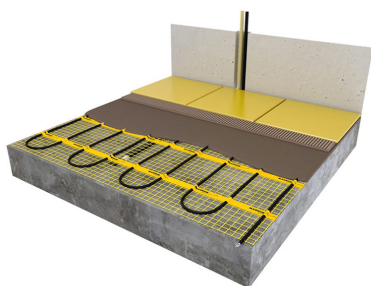

## Product details

- 1 x Regular verwarmingsmat, 6,0 m<sup>2</sup> / 900 Watt (500 mm x 12 m)
- 1 x MAGNUM F32 WiFi-thermostaat inclusief vloersensor
- Handmatige bediening (het instellen van een programma is alleen mogelijk via de App)
- Flexibele buis t.b.v. vloersensor
- Installatievoorschriften & Check/Controle kaart

## Benodigde elektrische mat berekenen

Ga bij het bepalen van de benodigde elektrische mat altijd uit van het vrije (netto-) te verwarmen oppervlak. Zo worden de matten bijvoorbeeld niet onder vaste delen als badkuipen en/of douchebakken gelegd. Wanneer een badkamer van 3m x 2m (6m<sup>2</sup>) is voorzien van een bad van 1m x 2m dan haalt u deze van het totaaloppervlak af en de benodigde mat zal in dit geval 4m<sup>2</sup> zijn bij gebruik als vloerverwarming.

## Installatie MAGNUM elektrische vloerverwarmingsmat

Om de MAGNUM-Mat passend te maken, knipt u de webbing door en vervolgens voorziet u het gehele te verwarmen oppervlak van elektrische verwarming. Zorg ervoor dat u altijd alleen de webbing doorknipt, want de elektrische kabel dient altijd in zijn geheel verwerkt te worden en mag **nooit** worden ingeknipt.