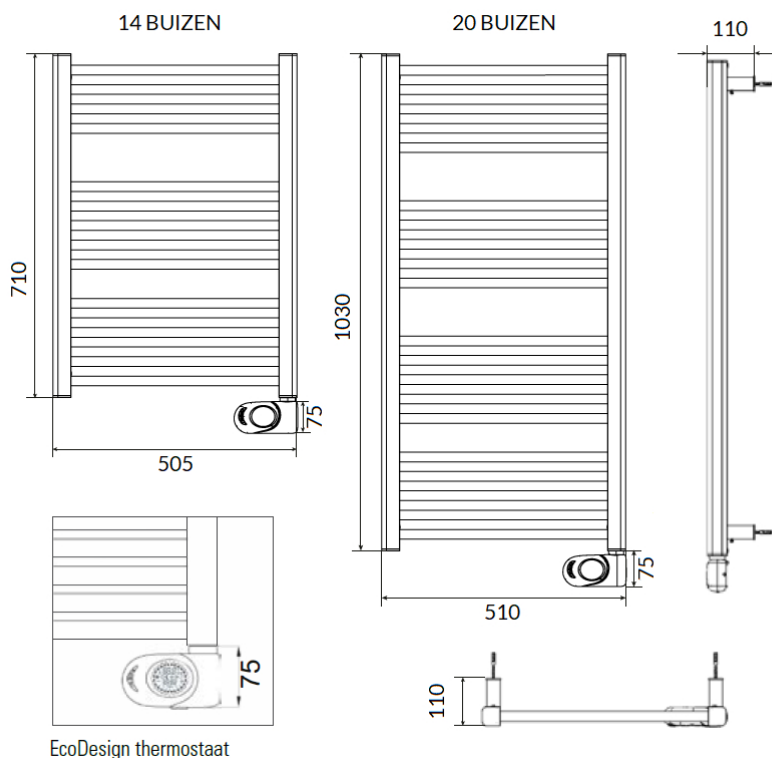

## Afmetingen en uitvoeringen

NOXX Badkamerradiator;

Type	breedte (mm)	diepte (mm)	kleur vermogen materiaal warmteafgifte	hoogte (mm) verticaal
	<i>horizontaal</i>	<i>radiatorbuizen</i>		
212205	505	40	Wit, RAL 9010 500 W	710
212206	510	40	Wit, RAL 9010 750 W	1030

## Montage elektrische badkamerradiator

De NOXX elektrische radiatoren worden aan de muur bevestigd met de meegeleverde ophangbeugels. Met behulp van deze beugels wordt de radiator 40mm van de wand opgehangen.