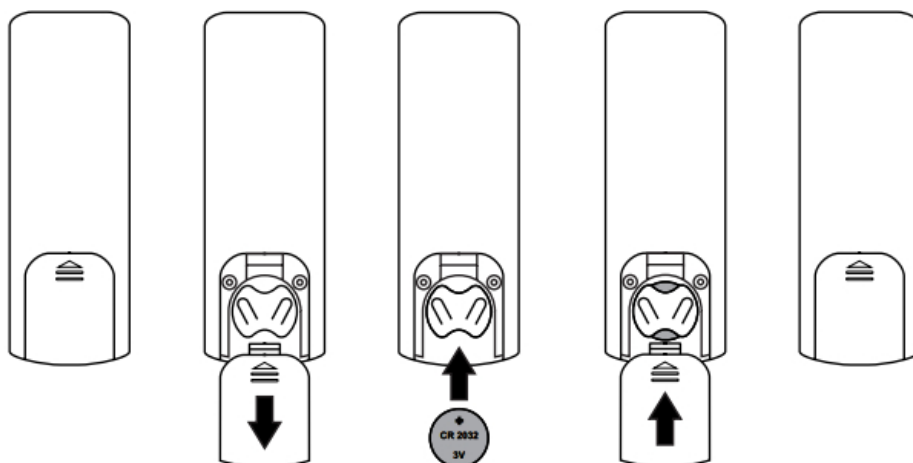

## Product details

1 x OASI afstandsbediening

- Afstandsbediening voor het schakelen van de OASI Low Glare terrasstralers
- Geschikt voor het schakelen van maximaal 6 infrarood warmtestralers

Schakeling: "Remote Control"-schakeling op maximaal 20 meter afstand  
 Aansturing: Maximaal 6 units  
 Vermogensniveaus: 1.000 W of 2.000 W  
 Voeding: Knoopcelbatterij (CR2032 - 3V)