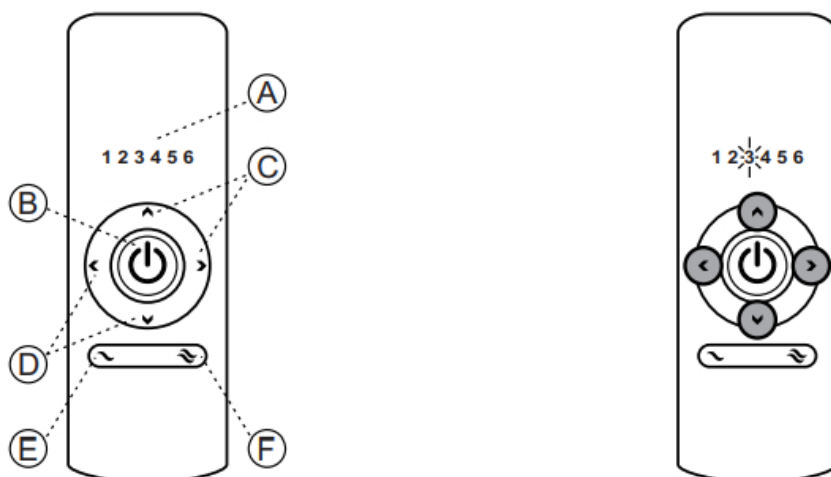

De indicatie-verlichting op de afstandsbediening laat zien welke unit geselecteerd is (het nummer van de geselecteerde straler licht rood op).

- A. = indicatie-verlichting van de geselecteerde warmtestraler
- B. = AAN / stand-by
- C. = selecteer de volgende unit
- D. = selecteer de vorige unit
- E. = verwarmen met een vermogen van 1.000 W
- F. = verwarmen met een vermogen van 2.000 W