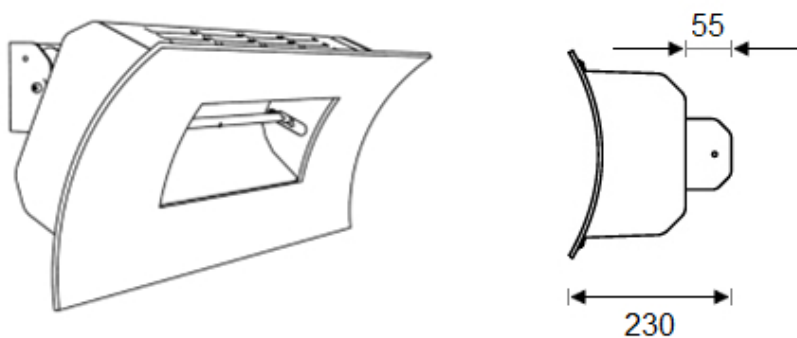

Product details

1 x OASI HT infrarood-verwarmer

- Voorzien van 4 meter lang aansluitsnoer met gearde stekker
- Wandophangbeugels zijn inbegrepen

Afmetingen (in mm)

OASI HT;

Montage infrarood terrasverwarmer

Plaatsing conform de eisen die worden beschreven in de NEN 1010. De elektrische straler mag niet in aanraking komen met (spat)water, zeepresten of overmatige dampontwikkeling.

Wandmontage

Infrarood terrasverwarmers kunnen aan de muur worden bevestigd met de meegeleverde ophang-beugel. Met behulp van de ophangbeugel kan de terrasverwarmer van boven naar beneden met 25° tot 45° versteld worden.