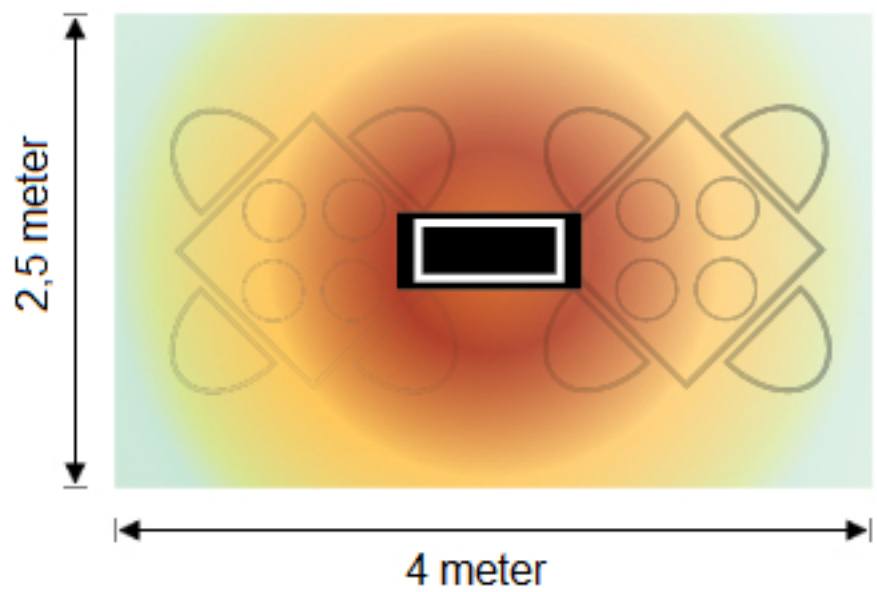

Plaatsing conform de eisen die worden beschreven in de NEN 1010. De elektrische straler mag niet in aanraking komen met (spat)water, zeepresten of overmatige dampontwikkeling.

Wandmontage

Infrarood terrasverwarmers kunnen aan de muur worden bevestigd met de meegeleverde ophang-beugel. Met behulp van de ophangbeugel kan de terrasverwarmer van boven naar beneden met 25° tot 45° versteld worden.

Plafondmontage

Wanneer u er voor kiest om de terrasverwarmer aan het plafond te monteren, dan dient er voldoende afstand te zijn tussen de straler en het plafond. Deze afstand dient minimaal 20 cm te zijn (montage-materialen zijn niet inbegrepen).

Stralingsbereik

**Bij bevestiging op wand of standaard
het plafond**

Bij bevestiging aan

Verwarmde omgevingsruimte van 10 m² en installatie op 2,5 m hoogte van de grond.
Verwarmde omgevingsruimte van 7,5 m² en installatie op 2,2 m hoogte van de grond bij montage aan de wand en 1,9 m bij gebruik van een standaard.