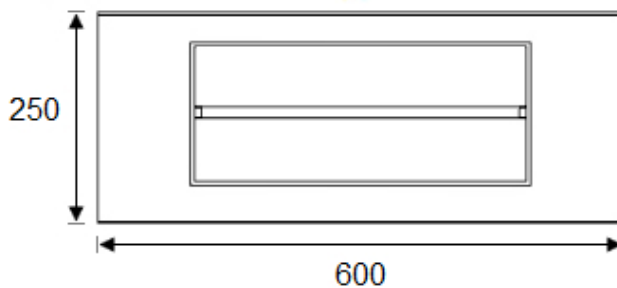

Product details

1 x OASI HT infrarood-verwarmer

- Voorzien van 4 meter lang aansluitsnoer met gearde stekker
- Wandophangbeugels zijn inbegrepen

Afmetingen (in mm)

OASI HT;

Montage infrarood terrasverwarmer

Plaatsing conform de eisen die worden beschreven in de NEN 1010. De elektrische straler mag niet in aanraking komen met (spat)water, zeepresten of overmatige dampontwikkeling.

Wandmontage

Infrarood terrasverwarmers kunnen aan de muur worden bevestigd met de meegeleverde ophang-beugel. Met behulp van de ophangbeugel kan de terrasverwarmer van boven naar beneden met 25° tot 45° versteld worden.