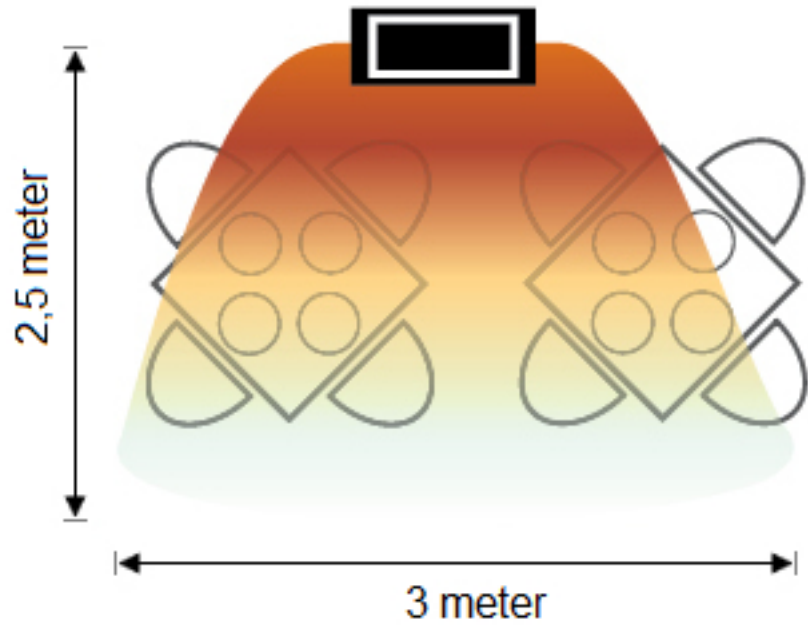

Plaatsing conform de eisen die worden beschreven in de NEN 1010. De elektrische straler mag niet in aanraking komen met (spat)water, zeepresten of overmatige dampontwikkeling.

Wandmontage

Infrarood terrasverwarmers kunnen aan de muur worden bevestigd met de meegeleverde ophang-beugel. Met behulp van de ophangbeugel kan de terrasverwarmer van boven naar beneden met 25° tot 45° versteld worden.

Plafondmontage

Wanneer u er voor kiest om de terrasverwarmer aan het plafond te monteren, dan dient er voldoende afstand te zijn tussen de straler en het plafond. Deze afstand dient minimaal 20 cm te zijn (montage-materialen zijn niet inbegrepen).

Stralingsbereik

**Bij bevestiging op wand of standaard
het plafond**

Bij bevestiging aan

Verwarmde omgevingsruimte van 10 m² en installatie op 2,5 m hoogte van de grond.
Verwarmde omgevingsruimte van 7,5 m² en installatie op 2,2 m hoogte van de grond bij montage aan de wand en 1,9 m bij gebruik van een standaard.