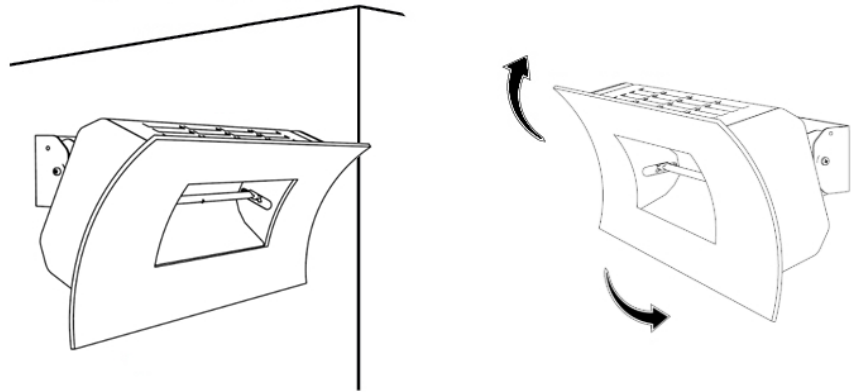

Product details

1 x OASI HT infrarood-verwarmer

- Voorzien van 4 meter lang aansluitsnoer met gearde stekker
- Wandophangbeugels zijn inbegrepen

Afmetingen (in mm)

OASI HT;

Montage infrarood terrasverwarmer

Plaatsing conform de eisen die worden beschreven in de NEN 1010. De elektrische straler mag niet in aanraking komen met (spat)water, zeepresten of overmatige dampontwikkeling.

Wandmontage

Infrarood terrasverwarmers kunnen aan de muur worden bevestigd met de meegeleverde ophang-beugel. Met behulp van de ophangbeugel kan de terrasverwarmer van boven naar beneden met 25° tot 45° versteld worden.

Plafondmontage

Wanneer u er voor kiest om de terrasverwarmer aan het plafond te monteren, dan dient er voldoende afstand te zijn tussen de straler en het plafond. Deze afstand dient minimaal 20 cm te zijn (montage-materialen zijn niet inbegrepen).