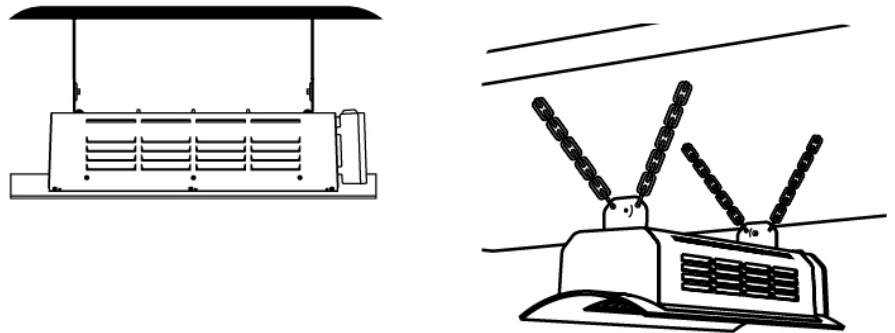

Product details

1 x OASI HT infrarood-verwarmer

- Voorzien van 4 meter lang aansluitsnoer met gearde stekker
- Wandophangbeugels zijn inbegrepen

Afmetingen (in mm)

OASI HT;

Montage infrarood terrasverwarmer

Plaatsing conform de eisen die worden beschreven in de NEN 1010. De elektrische straler mag niet in aanraking komen met (spat)water, zeepresten of overmatige dampontwikkeling.

Wandmontage

Infrarood terrasverwarmers kunnen aan de muur worden bevestigd met de meegeleverde ophang-beugel. Met behulp van de ophangbeugel kan de terrasverwarmer van boven naar beneden met 25° tot 45° versteld worden.

Plafondmontage

Wanneer u er voor kiest om de terrasverwarmer aan het plafond te monteren, dan dient er voldoende afstand te zijn tussen de straler en het plafond. Deze afstand dient minimaal 20 cm te zijn (montage-materialen zijn niet inbegrepen).