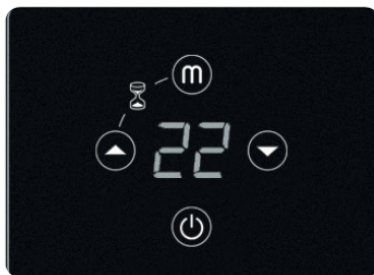

- A
- B
- C
- D
- E
- :
- :
- :
- :
- :
- Stand-by
- Temperatuur verhogen
- Temperatuur verlagen
- Modus
- Display-weergave

Met behulp van de diverse bedieningsmodi bepaalt u zelf nauwkeurig en energiezuinig het warmtecomfort in uw badkamer. De boost-functie zorgt voor een verwarming zonder programmering. De ONSEN gaat dan 15 minuten lang op vol vermogen verwarmen. Op het display gaat een teller aflopen en wanneer de tijd verstreken is schakelt de ONSEN zichzelf uit.

Montage

De radiator wordt aan de wand bevestigd met behulp van een ophangbeugel. Een elektrische radiator moet worden geplaatst conform de eisen die worden beschreven in de NEN 1010 en het paneel mag niet in aanraking komen met (spat)water, zeepresten of overmatige dampontwikkeling

Downloads

- Handleiding ONSEN-badkamerradiatoren
- Productblad ONSEN-badkamerradiatoren

Levertijd en voorwaarden

De levertijd van elektrische radiatoren is 2 tot 5 werkdagen (houdt hier rekening mee wanneer u de planning maakt voor de installatie).

Let op

Elektrische radiatoren worden speciaal voor u besteld en kunnen daardoor **niet** geruild of geretourneerd worden. Wanneer u een bestelling voor één of meerdere radiatoren plaatst, dan kan de bestelling niet geannuleerd of aangepast worden.