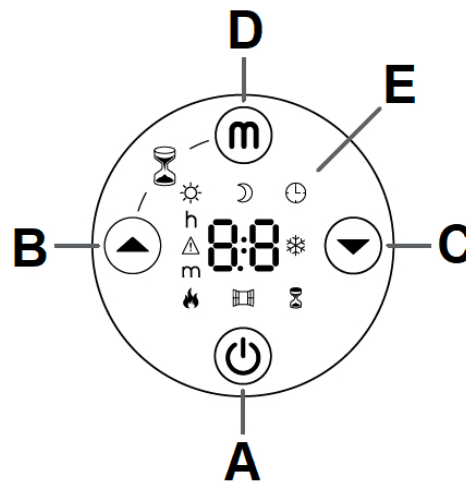

- A
- B
- C
- D
- E
- :
- :
- :
- :
- :
- Stand-by
- Temperatuur verhogen
- Temperatuur verlagen
- Modus
- Display-weergave

Met behulp van de diverse bedieningsmodi bepaalt u zelf nauwkeurig en energiezuinig het warmtecomfort in uw badkamer. De boost-functie zorgt voor een verwarming zonder programmering. De ONSEN gaat dan 15 minuten lang op vol vermogen verwarmen. Op het display gaat een teller aflopen en wanneer de tijd verstreken is schakelt de ONSEN zichzelf uit.

Montage

De radiator wordt aan de wand bevestigd met behulp van een ophangbeugel. Een elektrische radiator moet worden geplaatst conform de eisen die worden beschreven in de NEN 1010 en het paneel mag niet in aanraking komen met (spat)water, zeepresten of overmatige dampontwikkeling

Downloads

- Handleiding ONSEN-badkamerradiatoren
- Productblad ONSEN-badkamerradiatoren

Levertijd en voorwaarden

De levertijd van elektrische radiatoren is 2 tot 5 werkdagen (houdt hier rekening mee wanneer u de planning maakt voor de installatie).

Let op

Elektrische radiatoren worden speciaal voor u besteld en kunnen daardoor **niet** geruild of geretourneerd worden. Wanneer u een bestelling voor één of meerdere radiatoren plaatst, dan kan de bestelling niet geannuleerd of aangepast worden.