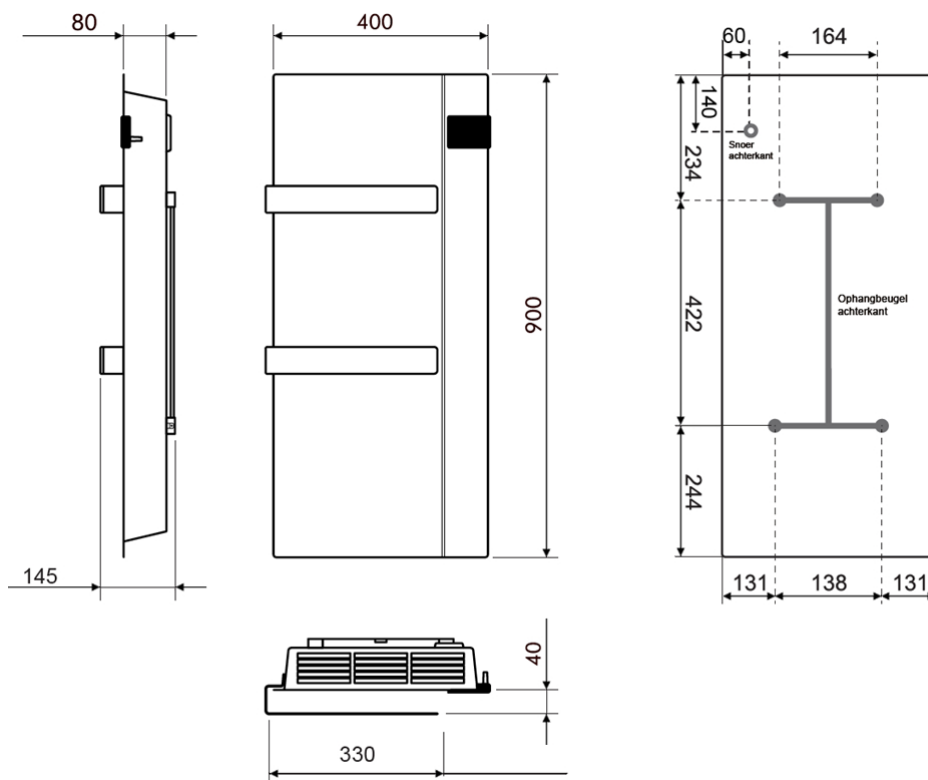

Afmetingen en uitvoeringen

ONSEN Badkamerradiator;

Type	diepte (mm)	kleur	hoogte (mm)
breedte (mm)		vermogen	
<i>horizontaal</i>	<i>paneel</i>	<i>materiaal</i>	<i>verticaal</i>
		<i>warmteafgifte</i>	
212211		Wit, RAL 9003	900
400	100	750 W	
212212		Grijs, RAL 7024	900
400	100	750 W	

Montage elektrische badkamerradiator

De ONSEN elektrische radiatoren worden aan de muur bevestigd met de meegeleverde ophangbeugel. Met behulp van deze beugel wordt de radiator 25mm van de wand opgehangen.

Afstanden wand tot achterkant radiator :

25 mm	wand tot voorkant radiator	:
105 mm	wand tot voorkant ophangbeugel	:
145 mm		

Extra Informatie

- Dual Therm technology: stralingswarmte en natuurlijke convectorie
 - Gepoedercoat en vochtbestendig metalen frame
 - Elektronische thermostaat (ErP ready)
 - Bediening via digitaal geïntegreerd display
 - Comfort-stand
 - Open raam detectie
 - Antivorst-functie
 - Boost-functie
-