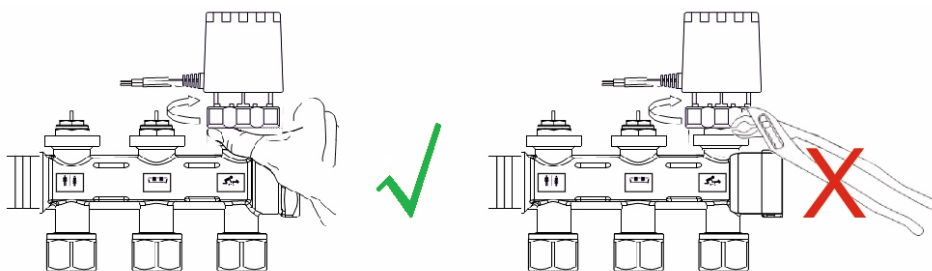

Product details

- Automatische bediening voor elke afsluitkraan van de verdeler
- Regel de temperatuur van elke ruimte afzonderlijk

De Honeywell MT4-230-NC-HCC elektrothermische actuators zijn AAN/UIT-thermomotortjes die gebruikt worden voor het automatisch bedienen van elk van de afsluitkranen van de vloerverwarmings-groepen op de verdeler.

Honeywell servomotoren zijn aan/uit thermomotortjes die gebruikt worden voor het automatisch bedienen van elk van de afsluitkranen. Wanneer de motoren op de kranen worden gemonteerd, sluiten ze automatisch de watertoevoer vanaf de ketel af ("normaal gesloten" versie / NC).

Zodra er een warmtevraag van het vloerverwarmingssysteem is, zorgt de thermostaat, die in verbinding staat met de vloerverwarmingsregelaar, dat de motoren de afsluitkranen openen zodat warm water van de ketel de verdeler ingelaten kan worden. Wanneer de juiste temperatuur bereikt is, sluiten de servomotoren de afsluitkranen weer.

Installatie servomotoren

Downloads

MT4-230-NC-HCC Montage-handleiding