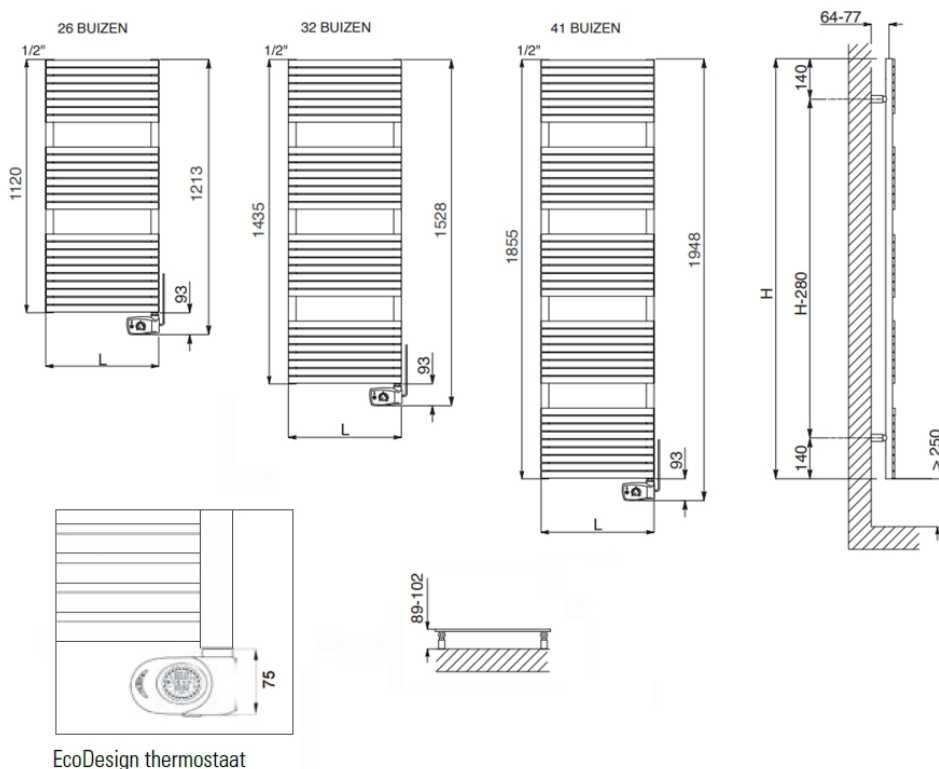

Afmetingen en uitvoeringen

STEFANIA Badkamerradiator, RVS;

Type	breedte (mm)	diepte (mm)	kleur vermogen materiaal warmteafgifte	hoogte (mm)
	<i>horizontaal</i>	<i>radiatorbuizen</i>		<i>verticaal</i>
370601	500	40	Roestvrij staal 400 W	1120
370602	500	40	Roestvrij staal 500 W	1435
370603	600	40	Roestvrij staal 700 W	1855

Montage elektrische badkamerradiator

De STEFANIA elektrische radiatoren worden aan de muur bevestigd met de

meegeleverde ophangbeugels. Met behulp van deze beugels wordt de radiator 64mm tot 77mm van de wand opgehangen.