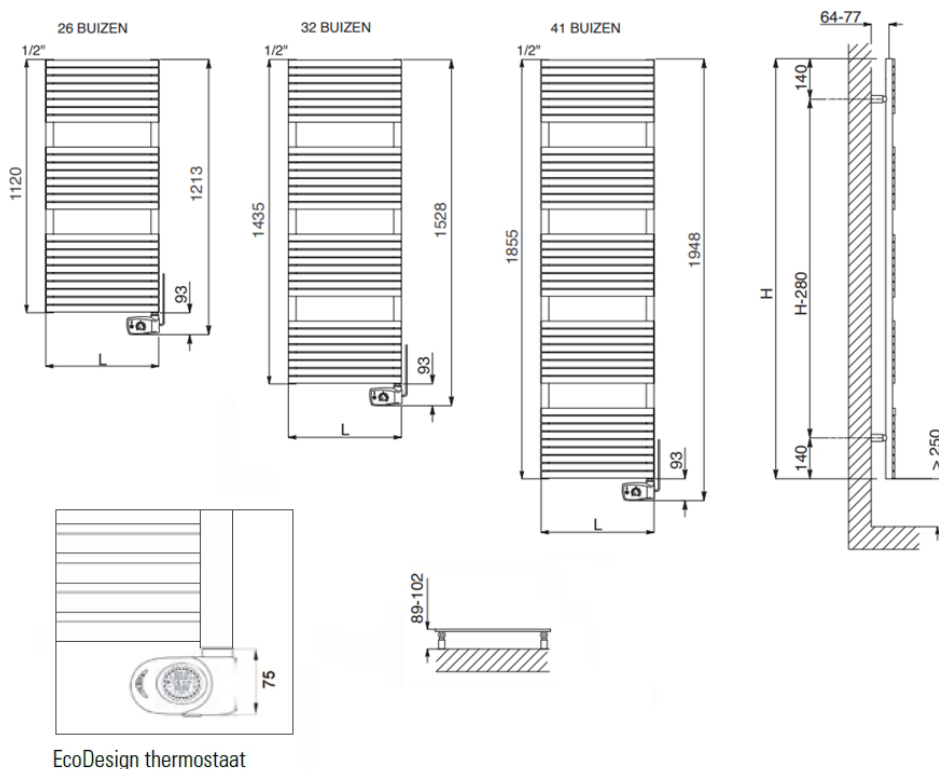

## Afmetingen en uitvoeringen

STEFANIA Badkamerradiator, RVS;

EcoDesign thermostaat

Type	breedte (mm)	diepte (mm)	kleur vermogen materiaal warmteafgifte	hoogte (mm)
	<i>horizontaal</i>	<i>radiatorbuizen</i>		<i>verticaal</i>
370601		40	Roestvrij staal 400 W	1120
370602		40	Roestvrij staal 500 W	1435
370603		40	Roestvrij staal 700 W	1855