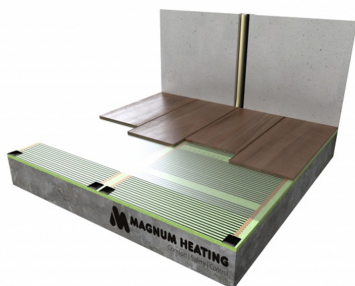

Product details

Pakket-inhoud

- 2 x Verwarmingsfolie, 10,0 m² / 1200 Watt (60cm x 16,67 m)
- 1 x MAGNUM Remote Control WiFi-thermostaat inclusief vloersensor
- Flexibele buis t.b.v. vloersensor
- Isolatie tape
- PP-Tape
- Krimpconnectoren (20 stuks)
- Aansluitdraden (2 x 15 m zwart en 2 x 15 m blauw)
- Installatievoorschriften

Gratis drukverdeel- / krimptang

Deze folie-set wordt geleverd met een gratis drukverdeel- / krimptang, waarmee u de aansluitdraden bevestigt en de krimpconnectoren op de koperen geleider van de verwarmingsfolie vastzet.

Installatie elektrische vloerverwarmingsfolie

Elektrische verwarmingsfolie wordt geïnstalleerd op de plekken waar u de zwevende vloerafwerking verwarmd wilt hebben, maar zorg ervoor dat u de folie altijd alleen inknipt op de aangegeven knijplijn.

De verwarmingsfolie bestaat uit een carbon film met koperen bedrading en biedt een vermogen van 120 Watt per m². Deze folie wordt geleverd op rol met een breedte van 60cm en is SEMKO- en CE-gekeurd (low voltage directive 73/23/EEC en 93/68/EEC/ EN 60335-2-96:2002+A1).