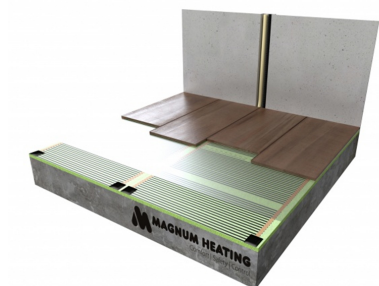

Product details

Pakket-inhoud

- 1 x Verwarmingsfolie, 10,0 m² / 1200 Watt (60cm x 16,67 m)
- 1 x Verwarmingsfolie, 15,0 m² / 1800 Watt (60cm x 25,00 m)
- 1 x MAGNUM Remote Control WiFi-thermostaat inclusief vloersensor
- Flexibele buis t.b.v. vloersensor
- Isolatie tape
- PP-Tape
- Krimpconnectoren (20 stuks)
- Aansluitdraden (2 x 15 m zwart en 2 x 15 m blauw)
- Installatievoorschriften

Gratis drukverdeel- / krimptang

Deze folie-set wordt geleverd met een gratis drukverdeel- / krimptang, waarmee u de aansluitdraden bevestigt en de krimpconnectoren op de koperen geleider van de verwarmingsfolie vastzet.

Installatie elektrische vloerverwarmingsfolie

Elektrische verwarmingsfolie wordt geïnstalleerd op de plekken waar u de zwevende vloerafwerking verwarmd wilt hebben, maar zorg ervoor dat u de folie altijd alleen inknijpt op de aangegeven knijplijn.

De verwarmingsfolie bestaat uit een carbon film met koperen bedrading en biedt een vermogen van 120 Watt per m². Deze folie wordt geleverd op rol met een breedte van 60cm en is SEMKO- en CE-gekeurd (low voltage directive 73/23/EEC en 93/68/EEC/ EN 60335-2-96:2002+A1).