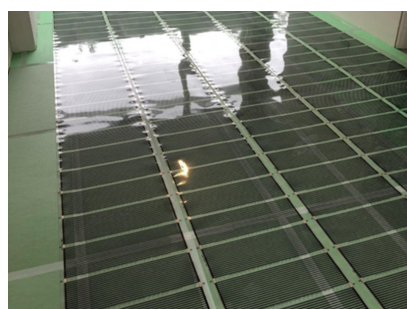

Gratis drukverdeel- / krimptang

Deze folie-set wordt geleverd met een gratis drukverdeel- / krimptang, waarmee u de aansluitdraden bevestigt en de krimpconnectoren op de koperen geleider van de verwarmingsfolie vastzet.

Installatie elektrische vloerverwarmingsfolie

Elektrische verwarmingsfolie wordt geïnstalleerd op de plekken waar u de zwevende vloerafwerking verwarmd wilt hebben, maar zorg ervoor dat u de folie altijd alleen inknijpt op de aangegeven knijplijn.

De folie-stroken verbindt u door middel van de meegeleverde voedingsdraden en worden aangesloten door connectoren over de koperen geleider van de folie te plaatsen. Raadpleeg hiervoor de meegeleverde installatievoorschriften.

De verwarmingsfolie bestaat uit een carbon film met koperen bedrading en biedt een vermogen van 120 Watt per m². Deze folie wordt geleverd op rol met een breedte van 60cm en is SEMKO- en CE-gekeurd (low voltage directive 73/23/EEC en 93/68/EEC/ EN 60335-2-96:2002+A1).