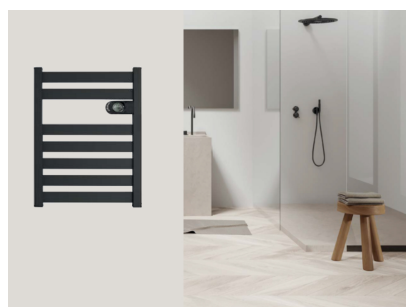

Product details

1 x E-Comfort ZION, badkamerradiator met directe stralingswarmte

- Bediening via thermostaat op gebruiksvriendelijke positie
- Voorzien van poedercoating in RAL 9010 (zuiver wit) of RAL 7016 (antracietgrijs)
- Montagebeugels zijn inbegrepen

Afmetingen en uitvoeringen

ZION Badkamerradiator;

Type	breedte (mm)	diepte (mm)	kleur vermogen materiaal warmteafgifte	hoogte (mm) verticaal
212207	508	40	Wit, RAL 9010 500 W	658
212208	508	40	Wit, RAL 9010 750 W	898
212209	508	40	Antraciet, RAL 7016 500 W	658
212210	508	40	Antraciet, RAL 7016 750 W	898

Montage elektrische badkamerradiator