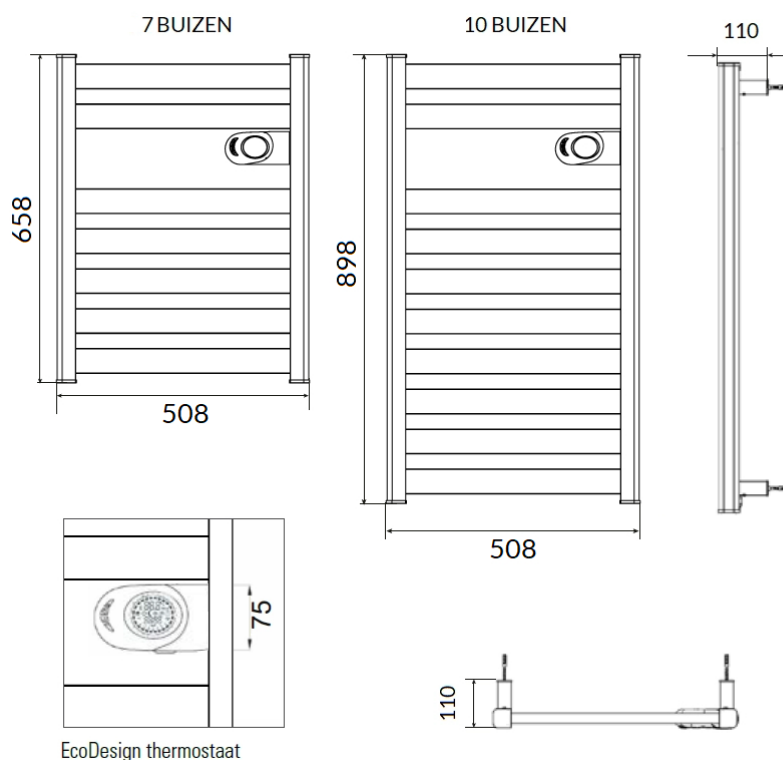

Afmetingen en uitvoeringen

ZION Badkamerradiator;

Type	breedte (mm)	diepte (mm)	kleur vermogen materiaal warmteafgifte	hoogte (mm) verticaal
212207	508	40	Wit, RAL 9010 500 W	658
212208	508	40	Wit, RAL 9010 750 W	898
212209	508	40	Antraciet, RAL 7016 500 W	658
212210	508	40	Antraciet, RAL 7016 750 W	898

Montage elektrische badkamerradiator

De ZION elektrische radiatoren worden aan de muur bevestigd met de meegeleverde ophangbeugels. Met behulp van deze beugels wordt de radiator 40mm van de wand opgehangen.