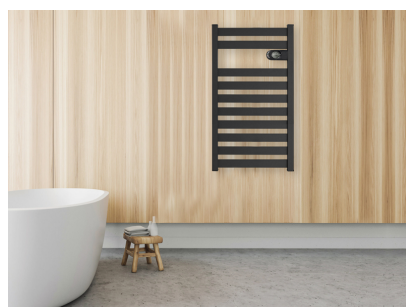

Product details

1 x E-Comfort ZION, badkamerradiator met directe stralingswarmte

- Bediening via thermostaat op gebruiksvriendelijke positie
- Voorzien van poedercoating in RAL 9010 (zuiver wit) of RAL 7016 (antracietgrijs)
- Montagebeugels zijn inbegrepen

Afmetingen en uitvoeringen

ZION Badkamerradiator;

Type	breedte (mm)	diepte (mm)	kleur vermogen materiaal warmteafgifte	hoogte (mm) verticaal
212207	508	40	Wit, RAL 9010 500 W	658
212208	508	40	Wit, RAL 9010 750 W	898
212209	508	40	Antraciet, RAL 7016 500 W	658
212210	508	40	Antraciet, RAL 7016 750 W	898

Montage elektrische badkamerradiator