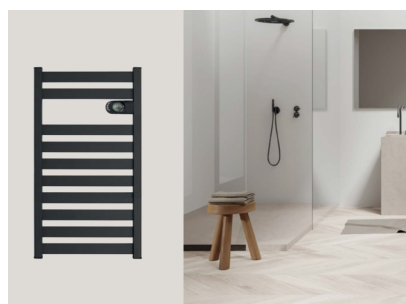

Product details

1 x E-Comfort ZION, badkamerradiator met directe stralingswarmte

- Bediening via thermostaat op gebruiksvriendelijke positie
- Voorzien van poedercoating in RAL 9010 (zuiver wit) of RAL 7016 (antracietgrijs)
- Montagebeugels zijn inbegrepen

Afmetingen en uitvoeringen

ZION Badkamerradiator;

Type	breedte (mm)	diepte (mm)	kleur vermogen materiaal warmteafgifte	hoogte (mm) verticaal
212207	508	40	Wit, RAL 9010 500 W	658
212208	508	40	Wit, RAL 9010 750 W	898
212209	508	40	Antraciet, RAL 7016 500 W	658
212210	508	40	Antraciet, RAL 7016 750 W	898

Montage elektrische badkamerradiator