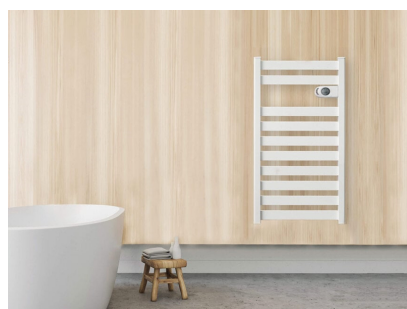

Product details

1 x E-Comfort ZION, badkamerradiator met directe stralingswarmte

- Bediening via thermostaat op gebruiksvriendelijke positie
- Voorzien van poedercoating in RAL 9010 (zuiver wit) of RAL 7016 (antracietgrijs)
- Montagebeugels zijn inbegrepen

Afmetingen en uitvoeringen

ZION Badkamerradiator;

Type	breedte (mm)	diepte (mm)	kleur vermogen materiaal warmteafgifte	hoogte (mm) verticaal
212207	508	40	Wit, RAL 9010 500 W	658
212208	508	40	Wit, RAL 9010 750 W	898
212209	508	40	Antraciet, RAL 7016 500 W	658
212210	508	40	Antraciet, RAL 7016 750 W	898

Montage elektrische badkamerradiator